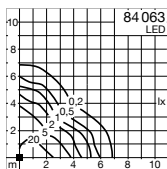

Lichtverdeling

Toepassing

Afgeschermd bolderarmatuur met rotatiesymmetrische, breedstralende lichtsterkteverdeling voor het verlichten van pleinen, oprijlanen en entrees.
Robuust en opvallend armatuur met een indrukwekkend lichtdiagram en een hoge verlichtingssterkte op het grondoppervlak.

Lichtbron

Module-aansluitvermogen	19,2 W
Armatuur-aansluitvermogen	22 W
Nominale temperatuur	$t_a = 25\text{ °C}$
Omgevingstemperatuur	$t_{a,max} = 30\text{ °C}$

84 063 K3

Modulebenaming	LED-0389/830
Kleurtemperatuur	3000 K
Kleurweergave-index	CRI > 80
Module-lichtstroom	3820 lm
Armaturen-lichtstroom	1439 lm
Armatuurrendement	65,4 lm/W

84 063 K4

Modulebenaming	LED-0389/840
Kleurtemperatuur	4000 K
Kleurweergave-index	CRI > 80
Module-lichtstroom	3930 lm
Armaturen-lichtstroom	1480 lm
Armatuurrendement	67,3 lm/W

Levensduur · Omgevingstemperatuur

Nominale temperatuur $t_a = 25\text{ °C}$	
LED-netdeel:	> 50.000 h
LED-module:	> 200.000 h (L 80 B 50)
	100.000 h (L 90 B 50)

Omgevingstemperatuur max. $t_a = 30\text{ °C}$ (100 %)

LED-netdeel:	50.000 h
LED-module:	> 200.000 h (L 80 B 50)
	100.000 h (L 90 B 50)

Omgevingstemperatuur max. $t_a = 50\text{ °C}$ (66 %)

LED-netdeel:	> 50.000 h
LED-module:	> 50.000 h (L 70 B 50)

BEGA Thermal Control® beveiligd temperatuurgevoelige armatuurdelen door het nominaal vermogen bij hoge temperaturen etijdelijk te verlagen.

Lichttechniek

Armatuurgegevens voor het lichttechnische berekeningsprogramma DIALux voor buitenverlichting, straatverlichting en binnenverlichting, alsmede armatuurgegevens in EULUMDAT- en IES-formaat vindt u op de BEGA-website www.bega.com.

Inschakelstroom

Inschakelstroom: 5 A / 100 μ s
Maximaal aantal armaturen met deze bouwvorm per aardlekautomaat:
B 10A: 56 armaturen
B 16A: 90 armaturen
C 10A: 56 armaturen
C 16A: 90 armaturen

Dark Sky

Het licht van dit armatuur wordt gelijkmatig en zeer efficiënt op het te verlichten vlak gericht. Minder dan 1% van de armaturenlichtstroom wordt in de bovenste helft van het armatuur afgegeven.

BEGA Constant Optics®

BEGA Constant Optics® is een efficiënt optisch systeem, dat nagenoeg niet aan slijtage onderhevig is. De gebruikte duurzame materialen glas, aluminium en silicone zijn zelfs onder extreme omstandigheden zoals hoge temperaturen en uv-straling verouderingsbestendig.

Lichtstroomaandelen

Bovenste halve ruimte	0,5 %
Onderste halve ruimte	99,5 %

BUG classificatie volgens IES TM-15-07:

1-1-1

CEN Flux Code volgens EN 13032-2:

35-66-93-100-100

Accessoire

70 895 Grondstuk met bevestigingsflens van vuurvezinkt staal. Totale lengte 400 mm. 3 bevestigingsschroeven M8 van edelstaal. Cirkel ø 100 mm.

Hiervoor bestaat een aparte gebruiksaanwijzing.

Bestelnummer 84 063

LED-kleurtemperatuur naar keuze 3000 K of 4000 K
3000 K – bestelnummer + **K3**
4000 K – bestelnummer + **K4**