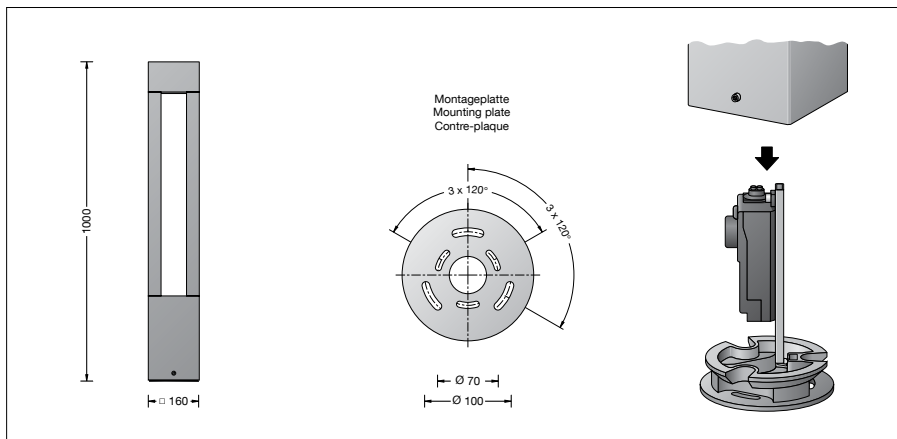

BEGA**84 063**

Bolderarmatuur

Project · Referentienummer

Datum

Productdatablad

Productbeschrijving

Het armatuur bestaat uit aluminiumprofielen, gegoten aluminium en edelstaal
Coatingtechnologie BEGA Unidure®
Kleur grafiet of zilver
Veiligheidsglas helder
Siliconenafdichting
Reflector van geanodiseerd aluminium
Armatuur met montageplaat voor montage op een fundament of grondstuk.
Montageplaat met twee cirkels:
ø 70 mm, 3 slobgaten 7 mm breed
ø 100 mm, 3 slobgaten 9 mm breed
Montagebeugel met aansluitkast 70 632 voor doorvoerbedrading
– voor 2 kabels tot 5 × 4²
met smeltzekering Neozed D 01 · 6
BEGA Ultimate Driver®
Voldoet aan de knippereisen conform IEEE 1789, DIN IEC/TR 63158, DIN IEC/TR 61547-1
LED-netdeel
220-240 V ~ 0/50-60 Hz
DC 176-264 V
DALI-regelbaar
Aantal DALI-adressen: 1
Tussen net- en stuurkabels is een basisisolatie aanwezig
BEGA Thermal Control®
Tijdelijke thermische regeling van het armatuur voor de bescherming van temperatuurgevoelige bouwdeelen zonder de armatuur uit te schakelen
Veiligheidsklasse I
Classificatie IP 65
Stofdicht en beschermd tegen spuitwater
Stootvastheid IK08
Bescherming tegen mechanische stoten < 5 joule
 – Veiligheidssymbool
 – Symbool overeenkomstig richtlijn
Europese Unie
Gewicht: 10,8 kg
Dit product bevat lichtbronnen met energie-efficiëntieklasse C

Lichtverdeling

Toepassing

Afgeschermd bolderarmatuur met rotatiesymmetrische, breedstralende lichtsterkteverdeling voor het verlichten van pleinen, oprijlanen en entrees.
Robuust en opvallend armatuur met een indrukwekkend lichtdiagram en een hoge verlichtingssterkte op het grondoppervlak.

Lichtbron

Module-aansluitvermogen	19,2 W
Armatuur-aansluitvermogen	22 W
Nominale temperatuur	$t_a = 25\text{ °C}$
Omgevingstemperatuur	$t_{a,max} = 30\text{ °C}$

84 063 K3

Modulebenaming	LED-0389/830
Kleurtemperatuur	3000 K
Kleurweergave-index	CRI > 80
Module-lichtstroom	3820 lm
Armaturen-lichtstroom	1439 lm
Armatuurrendement	65,4 lm/W