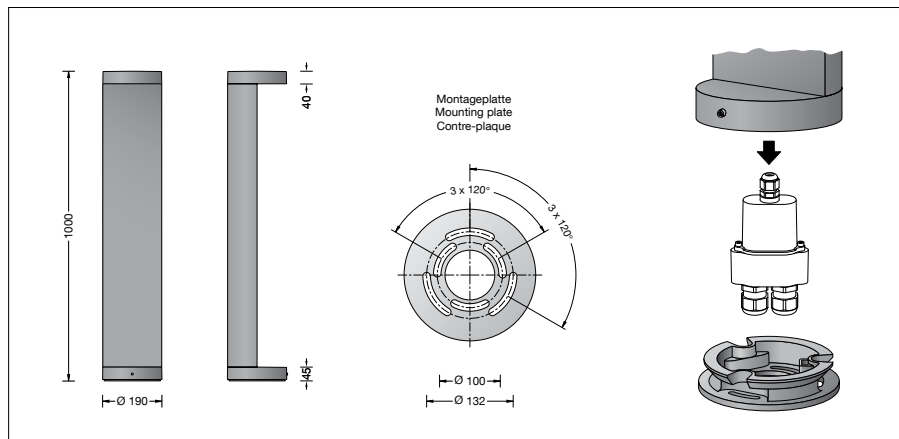

BEGA

84 239

Bolderarmatuur

Project · Referentienummer

Datum

Productdatablad

Toepassing

Afgeschermd bolderarmatuur met asymmetrische lichtsterkteverdeling voor het verlichten van paden, pleinen, oprijlanen en entrees.

Lichtbron

Module-aansluitvermogen 11,5 W
Armatuur-aansluitvermogen 13,3 W
Nominale temperatuur $t_a = 25\text{ °C}$
Omgevingstemperatuur $t_{a\text{ max}} = 55\text{ °C}$

84 239 K3

Modulebenaming LED-1376/830
Kleurtemperatuur 3000 K
Kleurweergave-index CRI > 80
Module-lichtstroom 2215 lm
Armaturen-lichtstroom 1694 lm
Armatuurrendement 127,4 lm/W

84 239 K4

Modulebenaming LED-1376/840
Kleurtemperatuur 4000 K
Kleurweergave-index CRI > 80
Module-lichtstroom 2245 lm
Armaturen-lichtstroom 1743 lm
Armatuurrendement 131,1 lm/W

Levensduur · Omgevingstemperatuur

Nominale temperatuur $t_a = 25\text{ °C}$
LED-netdeel: > 50.000 h
LED-module: > 200.000 h (L.80 B50)
100.000 h (L.90 B50)

Omgevingstemperatuur max. $t_a = 55\text{ °C}$ (100 %)

LED-netdeel: 50.000 h
LED-module: 190.000 h (L.80 B50)

Lichttechniek

Armatuurgegevens voor het lichttechnische berekeningsprogramma DIALux voor buitenverlichting, straatverlichting en binnenverlichting, alsmede armatuurgegevens in EULUMDAT- en IES-formaat vindt u op de BEGA-website www.bega.com.

Lichtverdeling

Productbeschrijving

Het armatuur bestaat uit aluminiumprofiel, gegoten aluminium, aluminium en edelstaal Coatingtechnologie BEGA Unidure®
Kleur grafiet of zilver
Veiligheidsglas met optische structuur
Siliconenaftichting
Reflector van geanodiseerd aluminium
Armatuur met montageplaat voor montage op een fundament of grondstuk.
Montageplaat met twee steekcirkels:
 $\varnothing 100\text{ mm}$, 3 slobgaten 9 mm breed
 $\varnothing 132\text{ mm}$, 3 slobgaten 9 mm breed
Armatuur op voetplaat 360° richtbaar
Aansluitdoos met 2 kabelinvoeren voor doorvoerbedrading van de netvoedingskabel van $\varnothing 8 - 17\text{ m}$, max. $5 \times 4\text{ }^{\square}$
1 kabelinvoer af fabriek met blindstop gesloten
Voldoet aan de knippereisen conform IEEE 1789, DIN IEC/TR 63158, DIN IEC/TR 61547-1

LED-netdeel
220-240 V $\sim$ 0/50-60 Hz
DC 176-276 V
DALI-regelbaar
Aantal DALI-adressen: 1
Tussen net- en stuurkabels is een basisisolatie aanwezig
BEGA Thermal Control®
Tijdelijke thermische regeling van het armatuur voor de bescherming van temperatuurgevoelige bouwdelen zonder de armatuur uit te schakelen
Veiligheidsklasse I
Classificatie IP 65
Stofdicht en beschermd tegen spuitwater
Stootvastheid IK07
Bescherming tegen mechanische stoten < 2 joule
– Veiligheidssymbool
– Symbool overeenkomstig richtlijn Europese Unie
Gewicht: 6,3 kg
Dit product bevat lichtbronnen met energie-efficiëntieklasse C

Lichtstroomaandelen

Bovenste halve ruimte 0 %
Onderste halve ruimte 100 %

BUG classificatie volgens IES TM-15-07:
0-0*-1
CEN Flux Code volgens EN 13032-2:
32-71-97-100-100