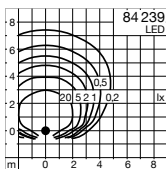

Lichtverdeling

Productbeschrijving

Het armatuur bestaat uit aluminiumprofiel, gegoten aluminium, aluminium en edelstaal Coatingtechnologie BEGA Unidure®
Kleur grafiet of zilver
Veiligheidsglas met optische structuur
Siliconenaftichting
Reflector van geanodiseerd aluminium
Armatuur met montageplaat voor montage op een fundament of grondstuk.
Montageplaat met twee steekcirkels:
 $\varnothing 100\text{ mm}$, 3 slobgaten 9 mm breed
 $\varnothing 132\text{ mm}$, 3 slobgaten 9 mm breed
Armatuur op voetplaat 360° richtbaar
Aansluitdoos met 2 kabelinvoeren voor doorvoerbedrading van de netvoedingskabel van $\varnothing 8 - 17\text{ m}$, max. $5 \times 4\text{ }^{\square}$
1 kabelinvoer af fabriek met blindstop gesloten
Voldoet aan de knippereisen conform IEEE 1789, DIN IEC/TR 63158, DIN IEC/TR 61547-1

LED-netdeel
220-240 V $\sim$ 0/50-60 Hz
DC 176-276 V
DALI-regelbaar
Aantal DALI-adressen: 1
Tussen net- en stuurkabels is een basisisolatie aanwezig
BEGA Thermal Control®
Tijdelijke thermische regeling van het armatuur voor de bescherming van temperatuurgevoelige bouwdelen zonder de armatuur uit te schakelen
Veiligheidsklasse I
Classificatie IP 65
Stofdicht en beschermd tegen spuitwater
Stootvastheid IK07
Bescherming tegen mechanische stoten < 2 joule
– Veiligheidssymbool
– Symbool overeenkomstig richtlijn Europese Unie
Gewicht: 6,3 kg
Dit product bevat lichtbronnen met energie-efficiëntieklasse C

Lichtstroomaandelen

Bovenste halve ruimte 0 %
Onderste halve ruimte 100 %

BUG classificatie volgens IES TM-15-07:
0-0*-1
CEN Flux Code volgens EN 13032-2:
32-71-97-100-100

* De gemeten waarde boven 90° inclusief strooielicht (reflectie op de armatuurbehuizing) is U1. De armatuur straalt echter geen direct licht naar boven uit - vanwege de bovenste lichtstroomcomponent (minder dan 0,5%) wordt de waarde U0 toegekend. Verdere informatie op aanvraag.

Inschakelstroom

Inschakelstroom: 16 A / 100 μs
Maximaal aantal armaturen met deze bouwvorm per aardlekautomaat:
B 10A: 25 armaturen
B 16A: 55 armaturen
C 10A: 45 armaturen
C 16A: 70 armaturen

BEGA Constant Optics®

BEGA Constant Optics® is een efficiënt optisch systeem, dat nagenoeg niet aan slijtage onderhevig is. De gebruikte duurzame materialen glas, aluminium en silicone zijn zelfs onder extreme omstandigheden zoals hoge temperaturen en uv-straling verouderingsbestendig.

Accessoire

70 895 Grondstuk met bevestigingsflens van vuurvezinkt staal. Totale lengte 400 mm. 3 bevestigingsschroeven M8 van edelstaal. Cirkel $\varnothing 100\text{ mm}$.

Voor de accessoires is er een aparte gebruiksaanwijzing.

Bestelnummer 84 239

LED-kleurtemperatuur naar keuze 3000 K of 4000 K
3000 K – bestelnummer + **K3**
4000 K – bestelnummer + **K4**

Kleur naar keuze grafiet of zilver
Grafiet – bestelnummer
Zilver – bestelnummer + **A**