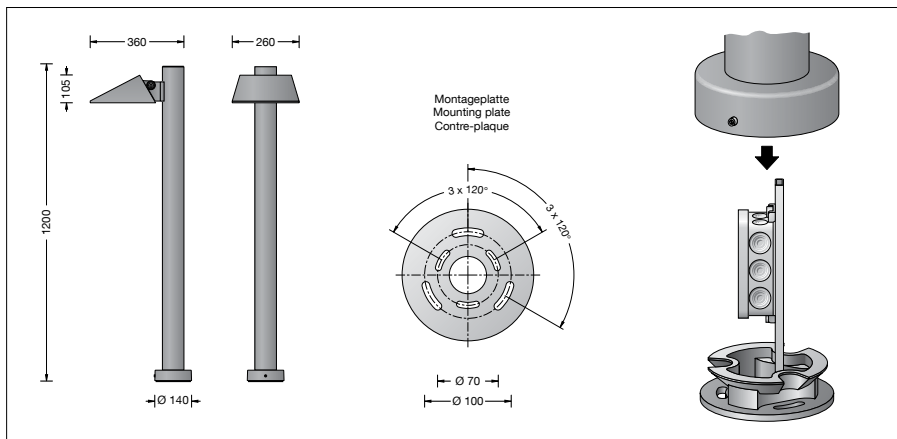

BEGA**84 107**

Bolderarmatuur

Project · Referentienummer

Datum

Productdatablad

Productbeschrijving

Het armatuur bestaat uit gegoten aluminium, aluminium en edelstaal
 Coatingtechnologie BEGA Unidure®
 Kleur grafiet of zilver
 Veiligheidsglas
 Siliconenafdichting
 Reflector van geanodiseerd aluminium
 Zwenkbereik 90°
 Armatuur met montageplaat voor montage op een fundament of grondstuk.
 Montageplaat met twee cirkels:
 ø 70 mm, 3 slobgaten 7 mm breed
 ø 100 mm, 3 slobgaten 9 mm breed
 Armatuur op voetplaat 360° richtbaar
 Montagebeugel met aansluitkast voor doorvoerbedrading tot 5x2,5²
 BEGA Ultimate Driver®
 LED-netdeel
 220-240 V ~ 0/50-60 Hz
 DC 176-264 V
 DALI-regelbaar
 Aantal DALI-adressen: 1
 Tussen net- en stuurkabels is een basisisolatie aanwezig
 BEGA Thermal Control®
 Tijdelijke thermische regeling van het armatuur voor de bescherming van temperatuurgevoelige bouwdeelen zonder de armatuur uit te schakelen
 Veiligheidsklasse I
 Classificatie IP 65
 Stofdicht en beschermd tegen spuitwater
 Stootvastheid IK08
 Bescherming tegen mechanische stoten < 5 joule
 – Veiligheidssymbool
 – Symbool overeenkomstig richtlijn
 Europese Unie
 Gewicht: 7,0 kg
 Dit product bevat lichtbronnen met energie-efficiëntieklasse D

Lichtverdeling

Toepassing

Afgeschermd bolderarmatuur met asymmetrische lichtsterkteverdeling voor het verlichten van pleinen, oprijlanen en entrees. Het armatuurhuis is verstelbaar, de lichtsterkteverdeling kan daardoor aan de vereisten van de montageplaats aangepast worden.

Dark Sky

Het licht van dit armatuur wordt gelijkmatig en zeer efficiënt op het te verlichten vlak gericht. Er komt geen licht in de bovenste helft van het armatuur vrij.

Lichtbron

Module-aansluitvermogen	19,4 W
Armatuur-aansluitvermogen	22 W
Nominale temperatuur	$t_a = 25 \text{ °C}$
Omgevingstemperatuur	$t_{a \text{ max}} = 40 \text{ °C}$