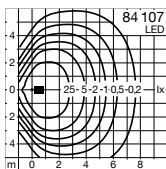

Lichtverdeling

Toepassing

Afgeschermd bolderarmatuur met asymmetrische lichtsterkteverdeling voor het verlichten van pleinen, oprijlanen en entrees. Het armatuurhuis is verstelbaar, de lichtsterkteverdeling kan daardoor aan de vereisten van de montageplaats aangepast worden.

Dark Sky

Het licht van dit armatuur wordt gelijkmatig en zeer efficiënt op het te verlichten vlak gericht. Er komt geen licht in de bovenste helft van het armatuur vrij.

Lichtbron

Module-aansluitvermogen	19,4 W
Armatuur-aansluitvermogen	22 W
Nominale temperatuur	$t_a = 25 \text{ °C}$
Omgevingstemperatuur	$t_{a \text{ max}} = 40 \text{ °C}$

84 107 K4

Modulebenaming	LED-0872/940
Kleurtemperatuur	4000 K
Kleurweergave-index	CRI > 90
Module-lichtstroom	3310 lm
Armaturen-lichtstroom	2778 lm
Armatuurrendement	126,3 lm/W

84 107 K3

Modulebenaming	LED-0872/930
Kleurtemperatuur	3000 K
Kleurweergave-index	CRI > 90
Module-lichtstroom	3130 lm
Armaturen-lichtstroom	2627 lm
Armatuurrendement	119,4 lm/W

Lichtstroomaandelen

Bovenste halve ruimte	0 %
Onderste halve ruimte	100 %

BUG classificatie volgens IES TM-15-07:
0-0*-1
CEN Flux Code volgens EN 13032-2:
40-81-98-100-100

* De gemeten waarde boven 90° inclusief strooielicht (reflectie op de armatuurbehuizing) is U1. De armatuur straalt echter geen direct licht naar boven uit - vanwege de bovenste lichtstroomcomponent (minder dan 0,5%) wordt de waarde U0 toegekend. Verdere informatie op aanvraag.

Inschakelstroom

Inschakelstroom: 5 A / 100 μ s
Maximaal aantal armaturen met deze bouwvorm per aardlekautomaat:
B 10A: 56 armaturen
B 16A: 90 armaturen
C 10A: 56 armaturen
C 16A: 90 armaturen

Lichttechniek

Armatuurgegevens voor het lichttechnische berekeningsprogramma DIALux voor buitenverlichting, straatverlichting en binnenverlichting, alsmede armatuurgegevens in EULUMDAT- en IES-formaat vindt u op de BEGA-website www.bega.com.

Levensduur · Omgevingstemperatuur

Nominale temperatuur $t_a = 25 \text{ °C}$	
LED-netdeel:	> 50.000 h
LED-module:	> 200.000 h (L80 B50) > 100.000 h (L90 B50)

Omgevingstemperatuur max. $t_a = 40 \text{ °C}$ (100 %)	
LED-netdeel:	50.000 h
LED-module:	> 200.000 h (L80 B50) > 100.000 h (L90 B50)

Omgevingstemperatuur max. $t_a = 50 \text{ °C}$ (82 %)	
LED-netdeel:	> 50.000 h
LED-module:	> 50.000 h (L70 B50)

BEGA Thermal Control® beveiligd temperatuur gevoelige armatuurdelen door het nominaal vermogen bij hoge temperaturen etijdelijk te verlagen.

Accessoire

70 895 Grondstuk met bevestigingsflens van vuurvezinkt staal. Totale lengte 400 mm. 3 bevestigingsschroeven M8 van edelstaal. Cirkel ø 100 mm.

Hiervoor bestaat een aparte gebruiksaanwijzing.

Bestelnummer 84 107

LED-kleurtemperatuur naar keuze 4000 K of 3000 K
4000 K – bestelnummer + **K4**
3000 K – bestelnummer + **K3**

Kleur naar keuze grafiet of zilver
Grafiet – bestelnummer
Zilver – bestelnummer + **A**