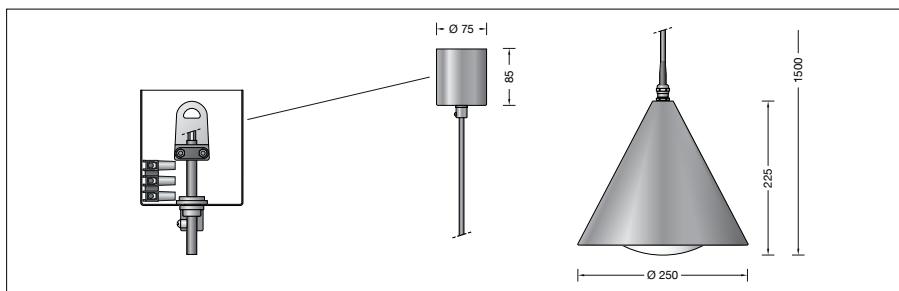

BEGA

31 073

Pendelarmatuur

IP 20/44

Project · Referentienummer

Datum

Productdatablad

Toepassing

Pendelarmatuur van koper en opaalglas met afgeschermd lichtbron.
Een armatuur dat zich onderscheidt door een hoge corrosiebestendigheid.
Bij montage buiten dient de plafondcup tegen vocht te worden beschermd.

Productbeschrijving

Het armatuur is van koper, messing en edelstaal
Opaalglas met schroefdraad
Snoerpendel H05RN-F 3G 1[□]
kleur zwart
Aansluitklem en aardklem 2,5[□]
Fitting E 27
Veiligheidsklasse I
CE – Symbool overeenkomstig richtlijn
Europese Unie
Gewicht: 2,2 kg

Lichttechniek

Armatuurgegevens voor het lichttechnische berekeningsprogramma DIALux voor buitenverlichting, straatverlichting en binnenverlichting, alsmede armatuurgegevens in EULUMDAT- en IES-formaat vindt u op de BEGA-website www.bega.com.

Lichtbron

Armatuur met lampvoet E 27
Lampvermogen max. 60 W
Dit product bevat een lichtbron met energie-efficiëntieklasse E

Meegeleverde lichtbron

BEGA LED-lamp **13 588**
LED Retrofit 8 W · 1055 lm · 3000 K

Armatuurrendement: 21 %

Voor dit armatuur zijn volgende BEGA LED-lichtbronnen verkrijgbaar:

- **13 584** LED 7 W · 805 lm · 3000 K
- **13 586** LED 7 W · 805 lm · 3000 K
  dimbaar
- **13 590** LED 12 W · 1400 lm · 3000 K
- **13 592** LED 12 W · 1400 lm · 3000 K
  dimbaar

De gedetailleerde technische en lichttechnische gegevens van de lichtbronnen vindt u in de informatiebladen op onze website.

Koper

De uit massief koper vervaardigde delen worden in natuurlijke koperkleur geleverd. Na verloop van tijd vormt zich onder invloed van het weer de typische natuurlijke patina.