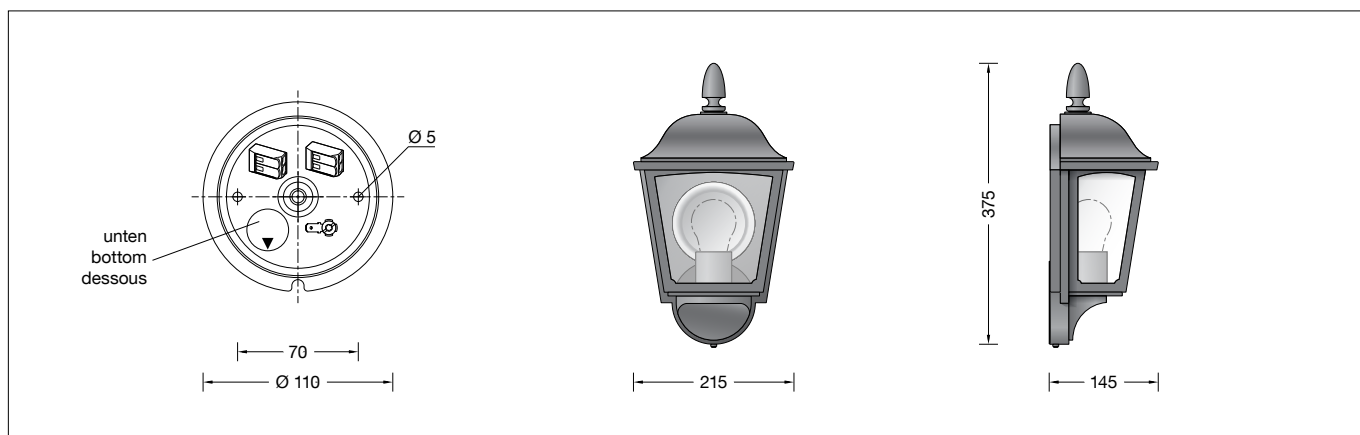

BEGA

31 430

Luminaria de pared » Straßburg «
Applique » Straßburg «
Wandarmatuur » Straßburg «

Instrucciones de uso

Aplicación

Luminaria de pared para numerosas situaciones de iluminación en el exterior o interior de edificios.
Luminaria con cristal clásico para una luz brillante.

Descripción del producto

La luminaria está compuesta de aluminio de inyección, aluminio y acero inoxidable
Tecnología de recubrimiento BEGA Unidure®
Cristal clásico
Fijación en la pared con una placa de montaje de acero inoxidable, grado de acero 1.4301
Placa de montaje con 2 agujeros de fijación $\varnothing$ 5 mm · Distancia 70 mm
1 entrada para el cable de conexión de la red hasta $\varnothing$ 10,5 mm
Clemas de conexión 2,5[□]
Conexión de toma de tierra
Portalámpara E 27
Clase de protección I
Tipo de protección IP 44
Protección contra la penetración de cuerpos extraños sólidos $\geq$ 1 mm y contra salpicaduras de agua
– Distintivo de seguridad
– Símbolo de conformidad
Peso: 2,4 kg

Seguridad

Tanto en la instalación como en el funcionamiento de esta luminaria han de observarse las normas de seguridad nacionales.
El montaje y la puesta en servicio deben ser realizados únicamente por un electricista especializado.
El fabricante no asume ninguna responsabilidad en caso de daños causados por el uso o el montaje inadecuados. En caso de realizar modificaciones posteriores en la luminaria, la persona que realiza dichas modificaciones será considerada como fabricante.

Istruzioni per l'uso

Applicazione

Applique per un gran numero di applicazioni illuminotecniche sugli edifici o al loro interno.
Un apparecchio con copertura vetro antico per una luce brillante.

Descrizione del prodotto

Apparecchio in fusione di alluminio, alluminio e acciaio inox
Tecnologia di rivestimento BEGA Unidure®
Copertura in vetro antico
Fissaggio a parete con una piastra di montaggio in acciaio inox, materiale n. 1.4301
Piastra di montaggio con 2 fori di fissaggio $\varnothing$ 5 mm · Distanza 70 mm
1 ingresso cavo per cavo di allacciamento fino a $\varnothing$ 10,5 mm
Morsetti 2,5[□]
Collegamento per conduttore di protezione Montatura E 27
Classe di isolamento I
Protezione IP 44
Protezione contro la penetrazione di corpi estranei $\geq$ 1 mm e contro spruzzi d'acqua
– Marchio di controllo
– Símbolo di conformità
Peso: 2,4 kg

Sicurezza

Per l'installazione e l'uso di questo apparecchio vanno osservate le disposizioni nazionali di sicurezza.
Il montaggio e la messa in funzione devono essere effettuati esclusivamente da un elettricista qualificato.
Il produttore non si assume alcuna responsabilità per eventuali danni causati da un uso o montaggio falso.
Qualora vengano apportate delle modifiche all'apparecchio in un secondo momento, è da intendere come produttore la persona che esegue tali modifiche.

Gebruiksaanwijzing

Toepassing

Wandarmatuur voor vele verlichtingsopgaven aan of in gebouwen.
Een armatuur met antiekglasten voor schitterend licht.

Productbeschrijving