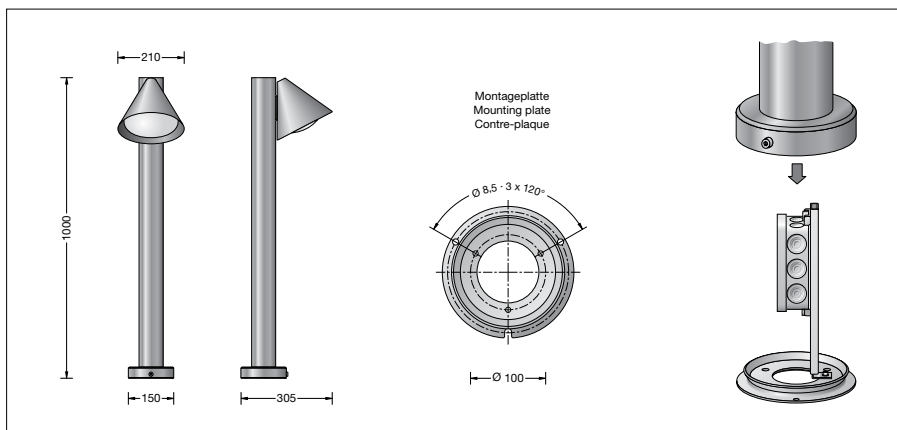

Opaalglas met schroefdraad

Armatuur met montageplaat voor montage op een fundament of grondstuk.

Montageplaat met 3 bevestigingsgaten

Ø 8,5 mm · in een cirkel van Ø 100 mm

Montagebeugel met aansluitkast en

3-polige klem 4[□] voor aansluiting van de kabel max. 3 × 2,5[□]

Fitting E 27

Veiligheidsklasse I

Classificatie IP 44

Bescherming tegen het indringen van vaste vreemde voorwerpen ≥ 1 mm en spatwater

Stootvastheid IK03

Bescherming tegen mechanische stoten < 0,35 joule

10 DE – Veiligheidssymbool

CE – Symbool overeenkomstig richtlijn

Europese Unie

Gewicht: 7,0 kg

Koper

De uit massief koper vervaardigde delen worden in natuurlijke koperkleur geleverd.

Na verloop van tijd vormt zich onder invloed van het weer de typische natuurlijke patina.

Brons

De onderdelen van gegoten brons worden met het natuurlijke gietoppervlak geleverd.

Na verloop van tijd vormt zich onder invloed van het weer de typische natuurlijke patina.

Lichtbron

Armatuur met lampvoet E 27

Lampvermogen max. 60 W

Dit product bevat lichtbronnen met energie-efficiëntieklasse E, F

Meegeleverde lichtbron

BEGA LED-lamp **13584**

LED Retrofit 7 W · 805 lm · 3000 K

Armatuurrendement: 31 %

Voor dit armatuur zijn volgende BEGA LED-lichtbronnen verkrijgbaar:

13586 LED 7 W · 805 lm · 3000 K
dimbaar

13588 LED 8 W · 1055 lm · 3000 K

De gedetailleerde technische en lichttechnische gegevens van de lichtbronnen vindt u in de informatiebladen op onze website.

Accessoire

70895 Grondstuk met bevestigingsflens van vuurverzinkt staal. Totale lengte 400 mm. 3 bevestigingsschroeven M8 van edelstaal. Cirkel Ø 100 mm.

Hiervoor bestaat een aparte gebruiksaanwijzing.