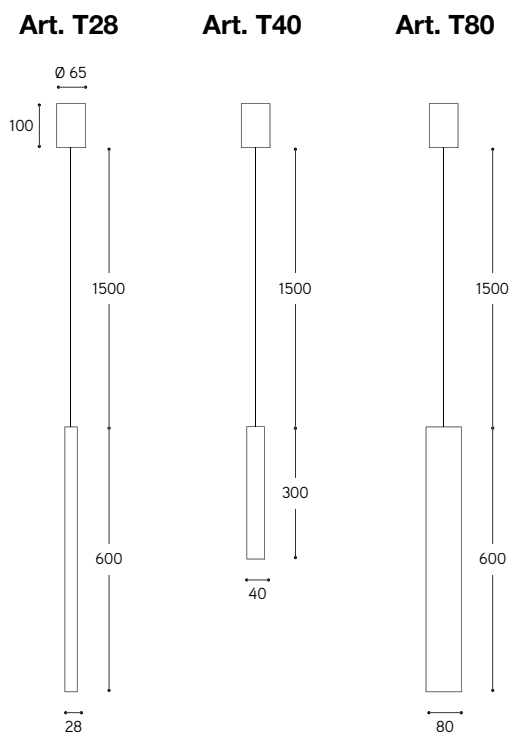

Art. T28/OM

Art. T80/PL/OM

Art. T80/PL/AM

Art. T80/PL/CM

Sospensione con cavo Pendant with cable

Sospensione con flessibile Pendant with flexible

Plafoniera Ceiling lamp

ARTICOLO ITEM	DESCRIZIONE DESCRIPTION	DIMMERAZIONE DIMMING	ALIMENTAZIONE E MODULO LED POWER AND LED MODULE	COLORE LED LED COLOUR	POTENZA POWER	PESO GR. WEIGHT GR.	VOL. IN M ³ VOL. IN M ³	FINITURA FINISHING	FASCIA PREZZO PRICE RANGE
Sospensioni / Pendants									
T28/...	Sospensione tubolare Ø 28 con cavo nero di sostegno; da specificare la finitura in martellato Tubular pendant Ø 28 with black support cable; to specify the "martellato" finish	NO	lumen: 475 CRI: > 90 durata: 40.000H	3000°K Bianco caldo Warm white	5W *	2.000	0,09	AM, OM, CM	B59
T40/...	Sospensione tubolare Ø 40 con cavo nero di sostegno; da specificare la finitura in martellato Tubular pendant Ø 40 with black support cable; to specify the "martellato" finish	NO	lumen: 475 CRI: > 90 durata: 40.000H	3000°K Bianco caldo Warm white	5W *	1.550	0,03	AM, OM, CM	B59
T80/...	Sospensione tubolare Ø 80 con cavo nero di sostegno; da specificare la finitura in martellato Tubular pendant Ø 80 with black support cable; to specify the "martellato" finish	Con dimmer taglio di fase TRIAC With dimmer phase cut TRIAC	lumen: 884 CRI: > 90 durata: 50.000H	3000°K Bianco caldo Warm white	10W	3.700	0,09	AM, OM, CM	B75
T28/F/...	Sospensione tubolare Ø 28 con tubo flessibile; da specificare la finitura in martellato Tubular pendant Ø 28 with flexible tube; to specify the "martellato" finish	NO	lumen: 475 CRI: > 90 durata: 40.000H	3000°K Bianco caldo Warm white	5W *	2.120	0,09	AM, OM, CM	B70
T40/F/...	Sospensione tubolare Ø 40 con tubo flessibile; da specificare la finitura in martellato Tubular pendant Ø 40 with flexible tube; to specify the "martellato" finish	NO	lumen: 475 CRI: > 90 durata: 40.000H	3000°K Bianco caldo Warm white	5W *	2.320	0,06	AM, OM, CM	B70
T80/F/...	Sospensione tubolare Ø 80 con tubo flessibile; da specificare la finitura in martellato Tubular pendant Ø 80 with flexible tube; to specify the "martellato" finish	Con dimmer taglio di fase TRIAC With dimmer phase cut TRIAC	lumen: 884 CRI: > 90 durata: 50.000H	2700°K Bianco caldo Warm white	10W	4.000	0,09	AM, OM, CM	B86
Plafoniere / ceiling lamp									
T28/PL/...	Plafoniera tubolare Ø 28; da specificare la finitura in martellato Tubular ceiling lamp Ø 28; to specify the "martellato" finish		lumen: 475 CRI: > 90 durata: 40.000H	3000°K Bianco caldo Warm white	5W	1.500	0,09	AM, OM, CM	B57
T40/PL/...	Plafoniera tubolare Ø 40; da specificare la finitura in martellato Tubular ceiling lamp Ø 40; to specify the "martellato" finish		lumen: 475 CRI: > 90 durata: 40.000H	3000°K Bianco caldo Warm white	5W	1.400	0,03	AM, OM, CM	B57
T80/PL/...	Plafoniera tubolare Ø 80; da specificare la finitura in martellato Tubular ceiling lamp Ø 80; to specify the "martellato" finish	Con dimmer taglio di fase TRIAC With dimmer phase cut TRIAC	lumen: 884 CRI: > 90 durata: 50.000H	3000°K Bianco caldo Warm white	10W	3.200	0,09	AM, OM, CM	B73