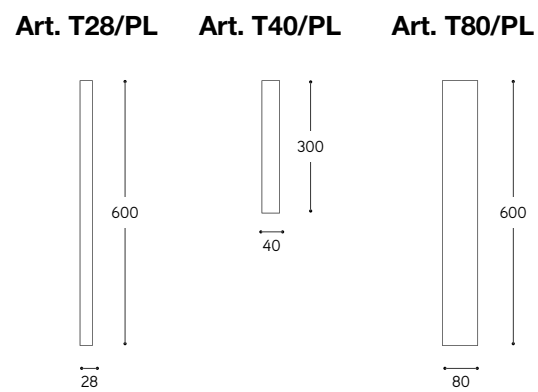

Art. T28/OM

Art. T80/PL/OM

Art. T80/PL/AM

Art. T80/PL/CM

Sospensione con cavo Pendant with cable

Sospensione con flessibile Pendant with flexible

Plafoniera Ceiling lamp

ARTICOLO ITEM	DESCRIZIONE DESCRIPTION	DIMMERAZIONE DIMMING	ALIMENTAZIONE E MODULO LED POWER AND LED MODULE	COLORE LED LED COLOUR	POTENZA POWER	PESO GR. WEIGHT GR.	VOL. IN M ³ VOL. IN M ³	FINITURA FINISHING	FASCIA PREZZO PRICE RANGE
Sospensioni / Pendants									
T28/...	Sospensione tubolare Ø 28 con cavo nero di sostegno; da specificare la finitura in martellato Tubular pendant Ø 28 with black support cable; to specify the "martellato" finish	NO	lumen: 475 CRI: > 90 durata: 40.000H	3000°K Bianco caldo Warm white	5W *	2.000	0,09	AM, OM, CM	B59
T40/...	Sospensione tubolare Ø 40 con cavo nero di sostegno; da specificare la finitura in martellato Tubular pendant Ø 40 with black support cable; to specify the "martellato" finish	NO	lumen: 475 CRI: > 90 durata: 40.000H	3000°K Bianco caldo Warm white	5W *	1.550	0,03	AM, OM, CM	B59
T80/...	Sospensione tubolare Ø 80 con cavo nero di sostegno; da specificare la finitura in martellato Tubular pendant Ø 80 with black support cable; to specify the "martellato" finish	Con dimmer taglio di fase TRIAC With dimmer phase cut TRIAC	lumen: 884 CRI: > 90 durata: 50.000H	3000°K Bianco caldo Warm white	10W	3.700	0,09	AM, OM, CM	B75
T28/F/...	Sospensione tubolare Ø 28 con tubo flessibile; da specificare la finitura in martellato Tubular pendant Ø 28 with flexible tube; to specify the "martellato" finish	NO	lumen: 475 CRI: > 90 durata: 40.000H	3000°K Bianco caldo Warm white	5W *	2.120	0,09	AM, OM, CM	B70
T40/F/...	Sospensione tubolare Ø 40 con tubo flessibile; da specificare la finitura in martellato Tubular pendant Ø 40 with flexible tube; to specify the "martellato" finish	NO	lumen: 475 CRI: > 90 durata: 40.000H	3000°K Bianco caldo Warm white	5W *	2.320	0,06	AM, OM, CM	B70
T80/F/...	Sospensione tubolare Ø 80 con tubo flessibile; da specificare la finitura in martellato Tubular pendant Ø 80 with flexible tube; to specify the "martellato" finish	Con dimmer taglio di fase TRIAC With dimmer phase cut TRIAC	lumen: 884 CRI: > 90 durata: 50.000H	2700°K Bianco caldo Warm white	10W	4.000	0,09	AM, OM, CM	B86
Plafoniere / ceiling lamp									
T28/PL/...	Plafoniera tubolare Ø 28; da specificare la finitura in martellato Tubular ceiling lamp Ø 28; to specify the "martellato" finish		lumen: 475 CRI: > 90 durata: 40.000H	3000°K Bianco caldo Warm white	5W	1.500	0,09	AM, OM, CM	B57
T40/PL/...	Plafoniera tubolare Ø 40; da specificare la finitura in martellato Tubular ceiling lamp Ø 40; to specify the "martellato" finish		lumen: 475 CRI: > 90 durata: 40.000H	3000°K Bianco caldo Warm white	5W	1.400	0,03	AM, OM, CM	B57
T80/PL/...	Plafoniera tubolare Ø 80; da specificare la finitura in martellato Tubular ceiling lamp Ø 80; to specify the "martellato" finish	Con dimmer taglio di fase TRIAC With dimmer phase cut TRIAC	lumen: 884 CRI: > 90 durata: 50.000H	3000°K Bianco caldo Warm white	10W	3.200	0,09	AM, OM, CM	B73