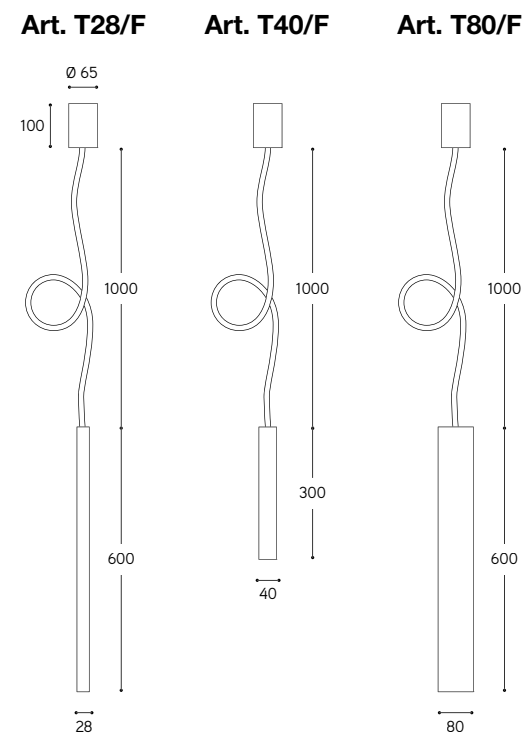

Art. T28/OM

Art. T80/PL/OM

Art. T80/PL/AM

Art. T80/PL/CM

Sospensione con cavo Pendant with cable

Sospensione con flessibile Pendant with flexible

Plafoniera Ceiling lamp

ARTICOLO ITEM	DESCRIZIONE DESCRIPTION	DIMMERAZIONE DIMMING	ALIMENTAZIONE E MODULO LED POWER AND LED MODULE	COLORE LED LED COLOUR	POTENZA POWER	PESO GR. WEIGHT GR.	VOL. IN M ³ VOL. IN M ³	FINITURA FINISHING	FASCIA PREZZO PRICE RANGE
Sospensioni / Pendants									
T28/...	Sospensione tubolare Ø 28 con cavo nero di sostegno; da specificare la finitura in martellato Tubular pendant Ø 28 with black support cable; to specify the "martellato" finish	NO	lumen: 475 CRI: > 90 durata: 40.000H	3000°K Bianco caldo Warm white	5W *	2.000	0,09	AM, OM, CM	B59
T40/...	Sospensione tubolare Ø 40 con cavo nero di sostegno; da specificare la finitura in martellato Tubular pendant Ø 40 with black support cable; to specify the "martellato" finish	NO	lumen: 475 CRI: > 90 durata: 40.000H	3000°K Bianco caldo Warm white	5W *	1.550	0,03	AM, OM, CM	B59
T80/...	Sospensione tubolare Ø 80 con cavo nero di sostegno; da specificare la finitura in martellato Tubular pendant Ø 80 with black support cable; to specify the "martellato" finish	Con dimmer taglio di fase TRIAC With dimmer phase cut TRIAC	lumen: 884 CRI: > 90 durata: 50.000H	3000°K Bianco caldo Warm white	10W	3.700	0,09	AM, OM, CM	B75
T28/F/...	Sospensione tubolare Ø 28 con tubo flessibile; da specificare la finitura in martellato Tubular pendant Ø 28 with flexible tube; to specify the "martellato" finish	NO	lumen: 475 CRI: > 90 durata: 40.000H	3000°K Bianco caldo Warm white	5W *	2.120	0,09	AM, OM, CM	B70
T40/F/...	Sospensione tubolare Ø 40 con tubo flessibile; da specificare la finitura in martellato Tubular pendant Ø 40 with flexible tube; to specify the "martellato" finish	NO	lumen: 475 CRI: > 90 durata: 40.000H	3000°K Bianco caldo Warm white	5W *	2.320	0,06	AM, OM, CM	B70
T80/F/...	Sospensione tubolare Ø 80 con tubo flessibile; da specificare la finitura in martellato Tubular pendant Ø 80 with flexible tube; to specify the "martellato" finish	Con dimmer taglio di fase TRIAC With dimmer phase cut TRIAC	lumen: 884 CRI: > 90 durata: 50.000H	2700°K Bianco caldo Warm white	10W	4.000	0,09	AM, OM, CM	B86
Plafoniere / ceiling lamp									
T28/PL/...	Plafoniera tubolare Ø 28; da specificare la finitura in martellato Tubular ceiling lamp Ø 28; to specify the "martellato" finish		lumen: 475 CRI: > 90 durata: 40.000H	3000°K Bianco caldo Warm white	5W	1.500	0,09	AM, OM, CM	B57
T40/PL/...	Plafoniera tubolare Ø 40; da specificare la finitura in martellato Tubular ceiling lamp Ø 40; to specify the "martellato" finish		lumen: 475 CRI: > 90 durata: 40.000H	3000°K Bianco caldo Warm white	5W	1.400	0,03	AM, OM, CM	B57
T80/PL/...	Plafoniera tubolare Ø 80; da specificare la finitura in martellato Tubular ceiling lamp Ø 80; to specify the "martellato" finish	Con dimmer taglio di fase TRIAC With dimmer phase cut TRIAC	lumen: 884 CRI: > 90 durata: 50.000H	3000°K Bianco caldo Warm white	10W	3.200	0,09	AM, OM, CM	B73