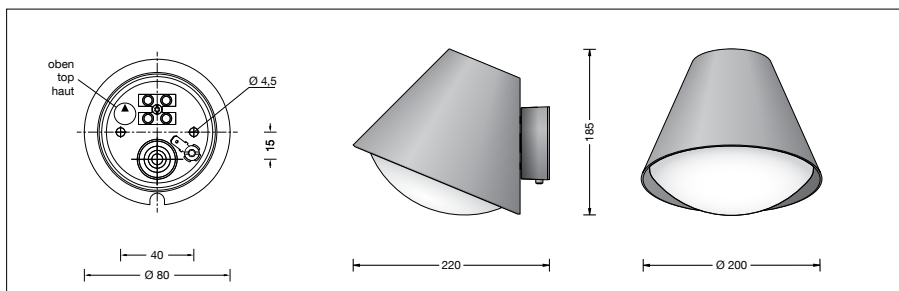

BEGA

31 035

Wandarmatuur

Project · Referentienummer

Datum

Productdatablad

Toepassing

Wandarmatuur met afgeschermd lichtbron en opaalglas.
Een naar boven afgeschermd armatuur voor talrijke verlichtingsoplossingen.

Productbeschrijving

Het armatuur bestaat uit gegoten aluminium en edelstaal
Coatingtechnologie BEGA Unidure®
Opaalglas
Siliconenafdichting
Voetplaat met 2 bevestigingsgaten
ø 4,5 mm · Afstand 40 mm
1 kabelinvoer voor netaansluitkabel tot ø 10,5 mm
Aansluitklem 2,5²
Aarddraadaansluiting
Fitting E 27
Veiligheidsklasse I
Classificatie IP 44
Bescherming tegen het indringen van vaste vreemde voorwerpen ≥ 1 mm en spatwater
Stootvastheid IK06
Bescherming tegen mechanische stoten < 1 joule
 – Veiligheidssymbool
CE – Symbool overeenkomstig richtlijn Europese Unie
Gewicht: 1,4 kg

Lichtbron

Armatuur met lampvoet E 27
Lampvermogen max. 60 W
Dit product bevat lichtbron met energie-efficiëntieklasse E

Meegeleverde lichtbron
BEGA LED-lamp **13584**
LED Retrofit 7 W · 805 lm · 3000 K

Armatuurrendement: 32 %

Voor dit armatuur zijn volgende BEGA LED-lichtbronnen verkrijgbaar:

- **13586** LED 7 W · 805 lm · 3000 K dimbaar
- **13588** LED 8 W · 1055 lm · 3000 K
- **13590** LED 12 W · 1400 lm · 3000 K
- **13592** LED 12 W · 1400 lm · 3000 K dimbaar

De gedetailleerde technische en lichttechnische gegevens van de lichtbronnen vindt u in de informatiebladen op onze website.

Lichttechniek

Armatuurgegevens voor het lichttechnische berekeningsprogramma DIALux voor buitenverlichting, straatverlichting en binnenverlichting, alsmede armatuurgegevens in EULUMDAT- en IES-formaat vindt u op de BEGA-website www.bega.com.

Bestelnummer 31 035

Kleur naar keuze grafiet of brons
Grafiet – bestelnummer
Brons – bestelnummer + **B**