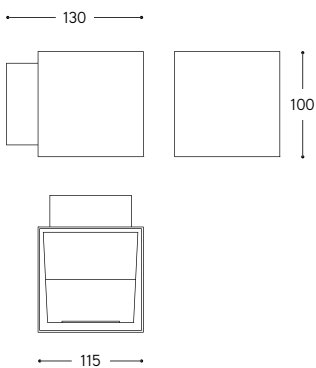

**BL**  
Finitura bianco lucido  
Glossy white

**NS**  
Nichel satinato  
Satin nickel

**CR**  
Finitura cromo  
Chrome

**AU**  
Finitura oro  
Gold

*Cubetto, lampada minimalista dal carattere versatile, adatta a diversi stili di arredamento. Luce bidirezionale. Ampia scelta delle finiture.*

*Cubetto, a minimalist lamp with a versatile character, suitable for different styles of furniture. Bidirectional light. Wide choice of finishes.*

2) Art. CUBE/350/O

ARTICOLO ITEM	DESCRIZIONE DESCRIPTION	DIMMERAZIONE DIMMING	ALIMENTAZIONE E MODULO LED POWER AND LED MODULE	COLORE LED LED COLOUR	POTENZA POWER	PESO GR. WEIGHT GR.	VOL. IN M <sup>3</sup> VOL. IN M <sup>3</sup>	FINITURA FINISHING	FASCIA PREZZO PRICE RANGE
<b>CUBE/500/...</b>	Applique con esterno ottone ed interno gesso hobby ceram Wall lamp with exterior brass and interior hobby ceram plaster	NO	lumen: 640 500mA CRI: > 90 durata: 40.000H	3000°K Bianco caldo Warm white	6,8W *	2.000	0,01	AU, BL, BM, COR, CR, CRB, O, NM, NS	<b>B58</b>
<b>CUBE/350/...</b>	Applique con esterno ottone ed interno gesso hobby ceram Wall lamp with exterior brass and interior hobby ceram plaster	NO	lumen: 475 350mA CRI: > 90 durata: 40.000H	3000°K Bianco caldo Warm white	5W *	2.000	0,01	AU, BL, BM, COR, CR, CRB, O, NM, NS	<b>B58</b>