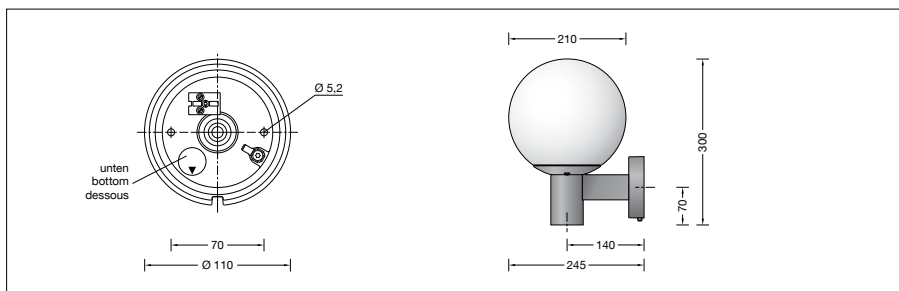

BEGA

55 453

Wandarmatuur

Project · Referentienummer

Datum

Productdatablad

Toepassing

Wandarmatuur voor vele verlichtingsopgaven aan of in gebouwen.

Overall waar een zachte en gelijkmatige lichtsterkteverdeling nodig is.

Productbeschrijving

Het armatuur bestaat uit gegoten aluminium en edelstaal

Coatingtechnologie BEGA Unidure®

Opaalglas

2 bevestigingsgaten $\varnothing$ 5,2 mm

Afstand 70 mm

1 kabelinvoer voor netaansluitkabel tot $\varnothing$ 10,5 mm

Aansluitklem 2,5[□]

met stekkerverbinding

Aardaansluiting

Fitting E 27

Veiligheidsklasse I

Classificatie IP 44

Bescherming tegen het indringen van vaste vreemde voorwerpen $\geq$ 1 mm en spatwater

Stootvastheid IK02

Bescherming tegen mechanische stoten $<$ 0,2 joule

met stekkerverbinding

– Veiligheidssymbool

CE – Symbool overeenkomstig richtlijn

Europese Unie

Gewicht: 1,4 kg

Lichtbron

Armatuur met lampvoet E 27

Lampvermogen max. 75 W

Dit product bevat lichtbron met energie-efficiëntieklasse E

Meegeleverde lichtbron

BEGA LED-lamp **13 584**

LED Retrofit 7 W · 805 lm · 3000 K

Armatuurrendement: 83 %

Voor dit armatuur zijn volgende BEGA LED-lichtbronnen verkrijgbaar:

13 586 LED 7 W · 805 lm · 3000 K
dimbaar

13 588 LED 8 W · 1055 lm · 3000 K

13 590 LED 12 W · 1400 lm · 3000 K

13 592 LED 12 W · 1400 lm · 3000 K
dimbaar

De gedetailleerde technische en lichttechnische gegevens van de lichtbronnen vindt u in de informatiebladen op onze website.

Lichttechniek

Armatuurgegevens voor het lichttechnische berekeningsprogramma DIALux voor buitenverlichting, straatverlichting en binnenverlichting, alsmede armatuurgegevens in EULUMDAT- en IES-formaat vindt u op de BEGA-website www.bega.com.

Accessoire

10 409 Hoekstuk
Hoekstuk voor het monteren van wandarmaturen op de hoek van een huis.

Hiervoor bestaat een aparte gebruiksaanwijzing.

Bestelnummer 55 453

Kleur naar keuze grafiet of brons

Grafiet – bestelnummer

Brons – bestelnummer + **B**