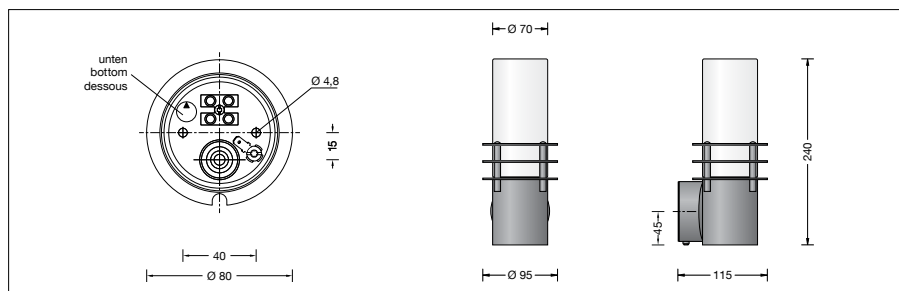

Productbeschrijving

Het armatuur bestaat uit aluminium en edelstaal
Coatingtechnologie BEGA Unidure®

Opaalglas

Siliconenafdichting

Voetplaat met 2 bevestigingsgaten

ø 4,5 mm · Afstand 40 mm

1 kabelinvoer voor netaansluitkabel tot ø 10,5 mm

Aansluitklem 2,5[□]

Aarddraadaansluiting

BEGA Ultimate Driver®

LED-netdeel

220-240 V ~ 0/50-60 Hz

DC 176-264 V

BEGA Thermal Switch®

Tijdelijke thermische uitschakeling voor de bescherming van temperatuurgevoelige bouwdeelen

Veiligheidsklasse I

Classificatie IP 44

Bescherming tegen het indringen van vaste vreemde voorwerpen ≥ 1 mm en spatwater

Stootvastheid IK06

Bescherming tegen mechanische stoten < 1 joule

– Veiligheidssymbool

CE – Symbool overeenkomstig richtlijn

Europese Unie

Gewicht: 1,0 kg

Dit product bevat lichtbronnen met energie-efficiëntieklasse C

Inschakelstroom

Inschakelstroom: 7 A / 102 μs

Maximaal aantal armaturen met deze

bouwworm per aardlekautomaat:

B 10 A: 60 armaturen

B 16 A: 96 armaturen

C 10 A: 100 armaturen

C 16 A: 161 armaturen

Lichtbron

Module-aansluitvermogen 1,9 W

Armatuur-aansluitvermogen 2,7 W

Nominale temperatuur $t_a = 25 \text{ °C}$

Omgevingstemperatuur $t_{a \text{ max}} = 60 \text{ °C}$

31 068 K3

Modulebenaming LED-0645/830

Kleurtemperatuur 3000 K

Kleurweergave-index CRI > 80

Module-lichtstroom 375 lm

Armaturen-lichtstroom 238 lm

Armatuurrendement 88,1 lm/W

Levensduur · Omgevingstemperatuur

Nominale temperatuur $t_a = 25 \text{ °C}$

LED-netdeel: > 50.000 h

LED-module: > 200.000 h (L 80 B 50)
100.000 h (L 90 B 50)

Omgevingstemperatuur max. $t_a = 60 \text{ °C}$ (100 %)

LED-netdeel: 50.000 h

LED-module: > 200.000 h (L 80 B 50)
100.000 h (L 90 B 50)

Lichttechniek

Armatuurgegevens voor het lichttechnische berekeningsprogramma DIALux voor buitenverlichting, straatverlichting en binnenverlichting, alsmede armatuurgegevens in EULUMDAT- en IES-formaat vindt u op de BEGA-website www.bega.com.

Bestelnummer 31 068

Kleur naar keuze grafiet of brons

Grafiet – bestelnummer

Brons – bestelnummer + **B**