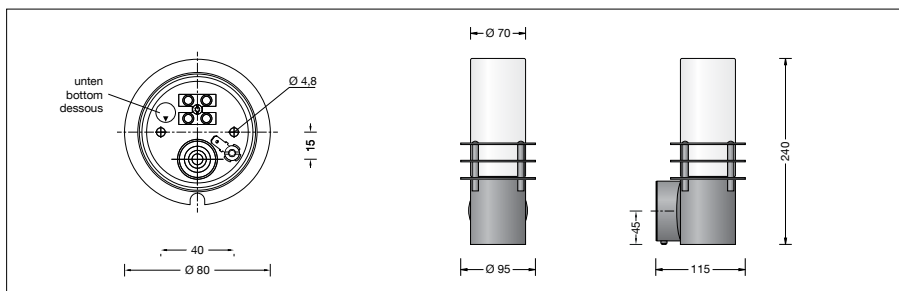

BEGA

31 201

Wandarmatuur

Project · Referentienummer

Datum

Productdatablad

Toepassing

Wandarmatuur voor vele verlichtingsopgaven aan of in gebouwen.

Overall waar een zachte en gelijkmatige lichtsterkteverdeling nodig is.

Productbeschrijving

Het armatuur bestaat uit aluminium en edelstaal

Coatingtechnologie BEGA Unidure®

Opaalglas

Siliconenafdichting

Voetplaat met 2 bevestigingsgaten

ø 4,8 mm · Afstand 40 mm

1 kabelinvoer voor netaansluitkabel tot ø 10,5 mm

Aansluitklem 2,5²

Aarddraadaansluiting

Fitting E 14

Veiligheidsklasse I

Classificatie IP 44

Bescherming tegen het indringen van vaste

vreemde voorwerpen ≥ 1 mm en spatwater

Stootvastheid IK06

Bescherming tegen mechanische

stoten < 1 joule

– Veiligheidssymbool

– Symbool overeenkomstig richtlijn

Europese Unie

Gewicht: 1,0 kg

Lichtbron

Armatuur met lampvoet E 14

Lampvermogen max. 40 W

Dit product bevat lichtbron met energie-efficiëntieklasse E

Meegeleverde lichtbron

BEGA LED-lamp **13 594**

LED Retrofit 4 W · 470 lm · 3000 K

Armatuurrendement: 48 %

Voor dit armatuur zijn volgende BEGA

LED-lichtbronnen verkrijgbaar:

13 596 LED 4,5 W · 470 lm · 3000 K
dimbaar

De gedetailleerde technische en lichttechnische gegevens van de lichtbronnen vindt u in de informatiebladen op onze website.

Bestelnummer 31 201

Kleur naar keuze grafiet of brons

Grafiet – bestelnummer

Brons – bestelnummer + **B**