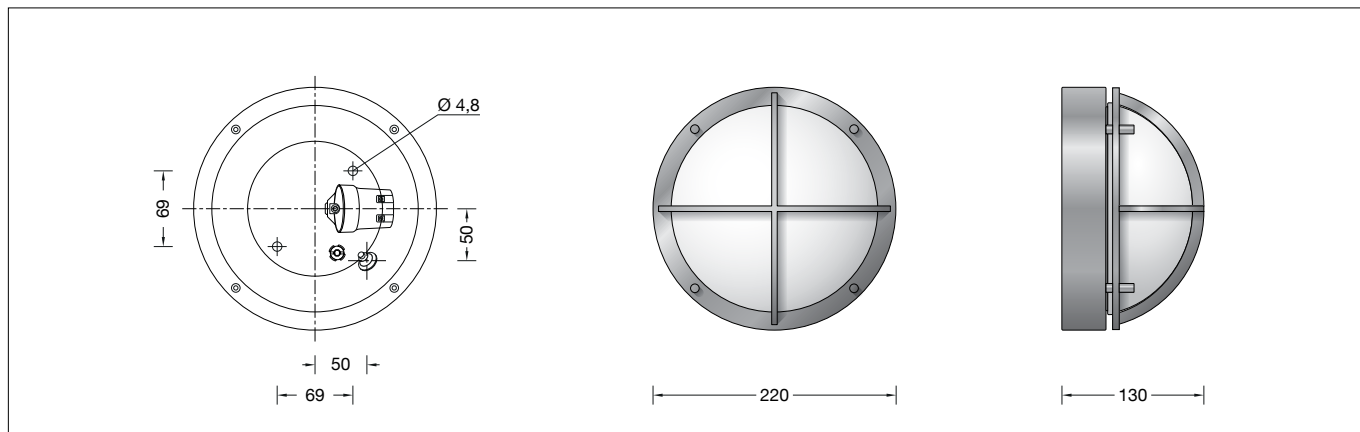

BEGA**31 495**

Aplique de pared y techo
Plafoniera e applique
Plafond- en wandarmatuur

**Instrucciones de uso****Aplicación**

Luminaria de techo y pared de radiación libre para numerosas situaciones de iluminación en el exterior o interior de edificios. Una luminaria de cobre y cristal transparente de pared gruesa.

Descripción del producto

Luminaria compuesta de cobre, latón y acero inoxidable
Cristal transparente con recubrimiento
Reflector de aluminio puro anodizado
2 agujeros de fijación \varnothing 4,5 mm
Distancia 97 mm
1 entrada para el cable de conexión de la red hasta \varnothing 10,5 mm
Clema de portalámparas 2,5[□]
Conexión de toma de tierra
Portalámpara E 27
Clase de protección I
Tipo de protección IP 64
Protección contra el polvo y las salpicaduras de agua
Resistencia contra impacto IK07
Protección contra los choques mecánicos < 2 Julios
⚡¹⁰ – Distintivo de seguridad
CE – Símbolo de conformidad
Peso: 2,2 kg