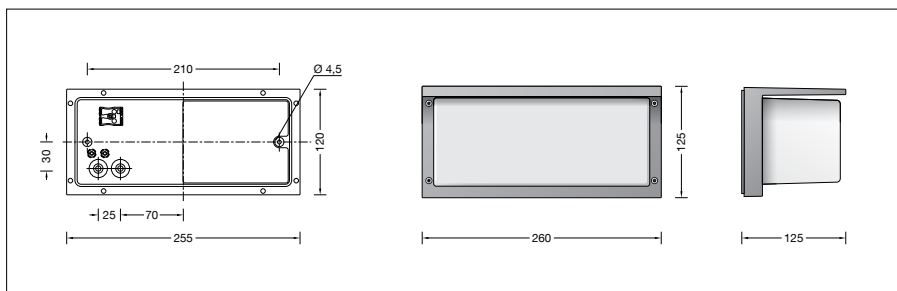

Het armatuur kan in elke brandstand worden gemonteerd.

Productbeschrijving

Het armatuur bestaat uit gegoten aluminium, aluminium en edelstaal

Coatingtechnologie BEGA Unidure®

Kristalglas, inwendig wit

2 bevestigingsgaten $\varnothing$ 4,5 mm

Afstand 210 mm

2 kabelinvoeren voor doorvoerbedrading van de netaansluitkabel $\varnothing$ 7-10,5 mm

Aansluitklem 2,5²

Aarddraadaansluiting

Fitting E 27

Veiligheidsklasse I

Classificatie IP 65

Stofdicht en beschermd tegen spuitwater

Stootvastheid IK07

Bescherming tegen mechanische stoten < 2 joule

– Veiligheidssymbool

CE – Symbool overeenkomstig richtlijn

Europese Unie

Gewicht: 2,8 kg

Lichtbron

Armatuur met lampvoet E 27

Lampvermogen max. 60 W

Dit product bevat lichtbron met energie-efficiëntieklasse E

Meegeleverde lichtbron

BEGA LED-lamp **13584**

LED Retrofit 7 W · 805 lm · 3000 K

Armatuurrendement: 46 %

Voor dit armatuur zijn volgende BEGA LED-lichtbronnen verkrijgbaar:

- **13586** LED 7 W · 805 lm · 3000 K
  dimbaar
- **13588** LED 8 W · 1055 lm · 3000 K
- **13590** LED 12 W · 1400 lm · 3000 K
- **13592** LED 12 W · 1400 lm · 3000 K
  dimbaar

Draadloos bestuurbare uitvoering (Zigbee 3.0):

- **13555** LED 9 W · 805 lm · 2700 K
  dimbaar
- **13556** LED 9 W · 805 lm · 2700-6500 K
  dimbaar · Tunable White
- **13557** LED 9,5 W · 805 lm · 2700-6500 K
  dimbaar · Tunable White · RGBW

De gedetailleerde technische en lichttechnische gegevens van de lichtbronnen vindt u in de informatiebladen op onze website.

Lichttechniek

Armatuurgegevens voor het lichttechnische berekeningsprogramma DIALux voor buitenverlichting, straatverlichting en binnenverlichting, alsmede armatuurgegevens in EULUMDAT- en IES-formaat vindt u op de BEGA-website www.bega.com.

Lichtstroomaandelen

Bovenste halve ruimte	29,2 %
Onderste halve ruimte	70,8 %

BUG classificatie volgens IES TM-15-07:
0-2-1

CEN Flux Code volgens EN 13032-2:
33-62-84-71-46-11-35-66-29

Bestelnummer 33 483

Kleur naar keuze grafiet, zilver of brons
Grafiet – bestelnummer
Zilver – bestelnummer + **A**
Brons – bestelnummer + **B**