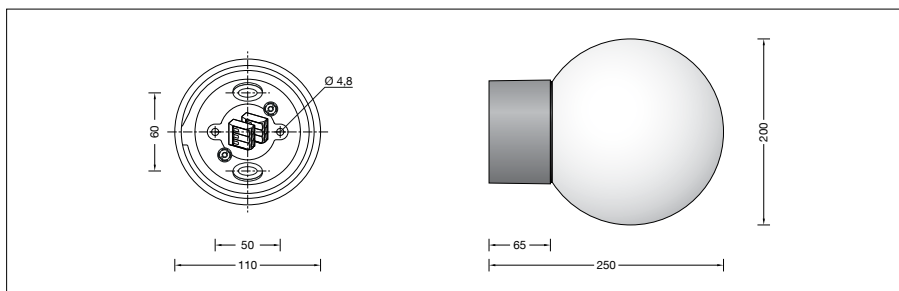

**13557** LED 9,5 W · 805 lm · 2700-6500 K  
dimbaar · Tunable White · RGBW

De gedetailleerde technische en lichttechnische gegevens van de lichtbronnen vindt u in de informatiebladen op onze website.