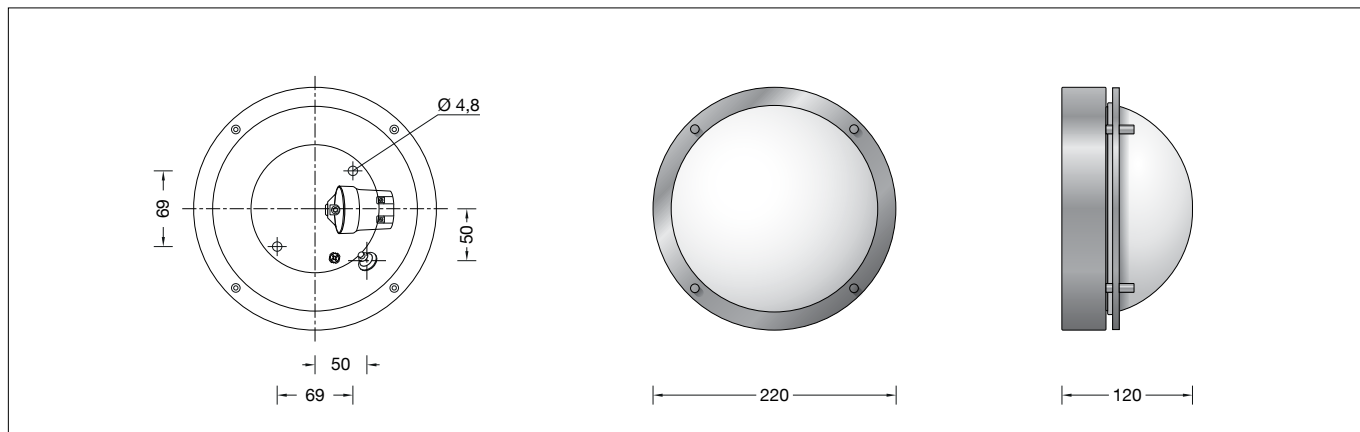

BEGA

31 489

Aplique de pared y techo
Plafoniera e applique
Plafond- en wandarmatuur

Instrucciones de uso

Aplicación

Luminaria de techo y pared de radiación libre para numerosas situaciones de iluminación en el exterior o interior de edificios. Una luminaria de cobre y cristal transparente de pared gruesa.

Descripción del producto

Luminaria compuesta de cobre y acero inoxidable
Cristal transparente con recubrimiento
Reflector de aluminio puro anodizado
2 agujeros de fijación $\varnothing$ 4,5 mm
Distancia 97 mm
1 entrada para el cable de conexión de la red hasta $\varnothing$ 10,5 mm
Clema de portalámparas 2,5[□]
Conexión de toma de tierra
Portalámpara E 27
Clase de protección I
Tipo de protección IP 64
Protección contra el polvo y las salpicaduras de agua
Resistencia contra impacto IK07
Protección contra los choques mecánicos < 2 Julios
☞10 – Distintivo de seguridad
CE – Símbolo de conformidad
Peso: 2,0 kg

Seguridad

Tanto en la instalación como en el funcionamiento de esta luminaria han de observarse las normas de seguridad nacionales. El montaje y la puesta en servicio deben ser realizados únicamente por un electricista especializado. El fabricante no asume ninguna responsabilidad en caso de daños causados por el uso o el montaje inadecuados. En caso de realizar modificaciones posteriores en la luminaria, la persona que realiza dichas modificaciones será considerada como fabricante.

Istruzioni per l'uso

Applicazione

Plafoniera e applique a fascio libero per un gran numero di applicazioni illuminotecniche sugli edifici o al loro interno. Un elemento luminoso in rame e vetro cristallo dallo spessore elevato.

Descrizione del prodotto

Apparecchio in rame e acciaio inox
Vetro trasparente rivestito
Riflettore in alluminio puro anodizzato
2 fori di fissaggio $\varnothing$ 4,5 mm
Distanza 97 mm
1 ingresso cavo per cavo di allacciamento fino a $\varnothing$ 10,5 mm
Morsetto portalampada 2,5[□]
Collegamento per conduttore di protezione
Montatura E 27
Classe di isolamento I
Protezione IP 64
Stagno alla polvere e protetto da spruzzi d'acqua
Protezione antiurto IK07
Protezione contro urti meccanici < 2 Joule
☞10 – Marchio di controllo
CE – Simbolo di conformità
Peso: 2,0 kg

Sicurezza

Per l'installazione e l'uso di questo apparecchio vanno osservate le disposizioni nazionali di sicurezza. Il montaggio e la messa in funzione devono essere effettuati esclusivamente da un elettricista qualificato. Il produttore non si assume alcuna responsabilità per eventuali danni causati da un uso o montaggio falso. Qualora vengano apportate delle modifiche all'apparecchio in un secondo momento, è da intendere come produttore la persona che esegue tali modifiche.

Gebruiksaanwijzing

Toepassing

Vrijstralend plafond- en wandarmatuur voor vele verlichtingsopgaven aan of in gebouwen. Een armatuur van koper en dikwandig kristalglas.

Productbeschrijving