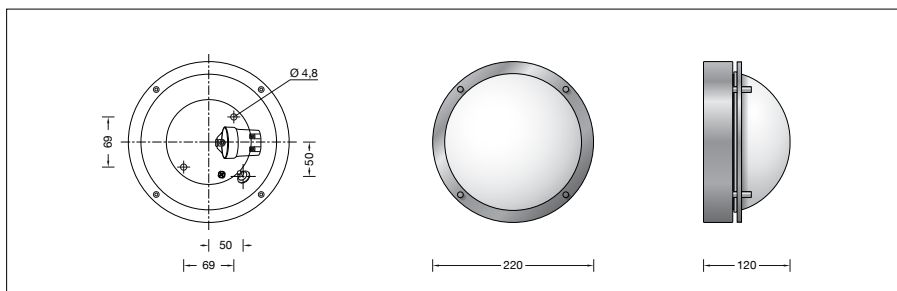

BEGA

31 489

Plafond- en wandarmatuur

IP 64

Project · Referentienummer

Datum

Productdatablad

Toepassing

Vrijstralend plafond- en wandarmatuur voor vele verlichtingsopgaven aan of in gebouwen. Een armatuur van koper en dikwandig kristalglas.

Productbeschrijving

Het armatuur is van koper en edelstaal
Kristalglas gecoat
Reflector van geanodiseerd aluminium
2 bevestigingsgaten $\varnothing$ 4,5 mm
Afstand 97 mm
1 kabelinvoer voor netaansluitkabel tot $\varnothing$ 10,5 mm
Fittingklem 2,5[□]
Aarddraadaansluiting
Fitting E 27
Veiligheidsklasse I
Classificatie IP 64
Stofdicht en beschermd tegen spatwater
Stootvastheid IK07
Bescherming tegen mechanische stoten < 2 joule
– Veiligheidssymbool
– Symbool overeenkomstig richtlijn Europese Unie
Gewicht: 2,0 kg

Lichtbron

Armatuur met lampvoet E 27
Lampvermogen max. 60 W
Dit product bevat een lichtbron met energie-efficiëntieklasse E

Meegeleverde lichtbron

BEGA LED-lamp **13584**
LED Retrofit 7 W · 805 lm · 3000 K

Armatuurrendement: 53 %

Voor dit armatuur zijn volgende BEGA LED-lichtbronnen verkrijgbaar:

- **13586** LED 7 W · 805 lm · 3000 K dimbaar
- **13588** LED 8 W · 1055 lm · 3000 K
- **13590** LED 12 W · 1400 lm · 3000 K
- **13592** LED 12 W · 1400 lm · 3000 K dimbaar

De gedetailleerde technische en lichttechnische gegevens van de lichtbronnen vindt u in de informatiebladen op onze website.

Koper

De uit massief koper vervaardigde delen worden in natuurlijke koperkleur geleverd. Na verloop van tijd vormt zich onder invloed van het weer de typische natuurlijke patina.