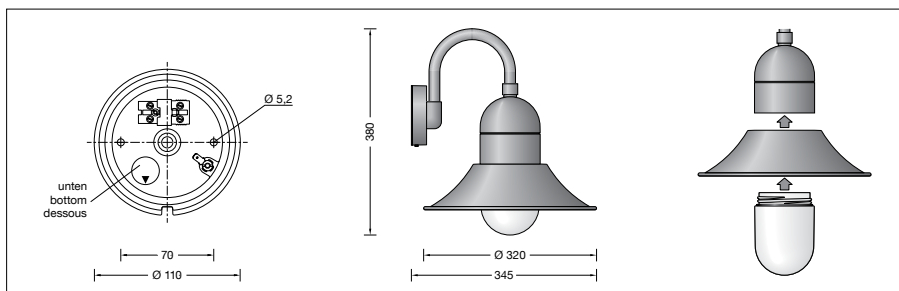

Inschakelstroom

Inschakelstroom: 27 A / 250 μ s
Maximaal aantal armaturen met deze bouwvorm per aardlekautomaat:
B 10A: 17 armaturen
B 16A: 27 armaturen
C 10A: 28 armaturen
C 16A: 45 armaturen

Lichtbron

Module-aansluitvermogen	8,7 W
Armaturen-aansluitvermogen	10,8 W
Nominale temperatuur	$t_a = 25$ °C
Omgevingstemperatuur	$t_{a \text{ max}} = 40$ °C

Op verzoek bieden wij een modificatie aan voor hogere omgevingstemperaturen.

66 411 K3

Modulebenaming	LED-0505/930
Kleurtemperatuur	3000 K
Kleurweergave-index:	CRI > 90
Modulelichtstroom	1410 lm
Armaturen-lichtstroom	910 lm
Armatuurrendement	84,3 lm/W

Levensduur · Omgevingstemperatuur

Nominale temperatuur $t_a = 25$ °C	
LED-netdeel:	> 50.000 h
LED-module:	> 200.000 h (L 80 B 50) 100.000 h (L 90 B 50)

Omgevingstemperatuur max. $t_a = 40$ °C (100 %)

LED-netdeel:	50.000 h
LED-module:	114.000 h (L 80 B 50)

Lichttechniek

Armatuurgegevens voor het lichttechnische berekeningsprogramma DIALux voor buitenverlichting, straatverlichting en binnenverlichting, alsmede armatuurgegevens in EULUMDAT- en IES-formaat vindt u op de BEGA-website www.bega.com.

Accessoire

10 409 Hoekstuk
Hoekstuk voor het monteren van wandarmaturen op de hoek van een huis.

Voor de accessoires is er een aparte gebruiksaanwijzing.