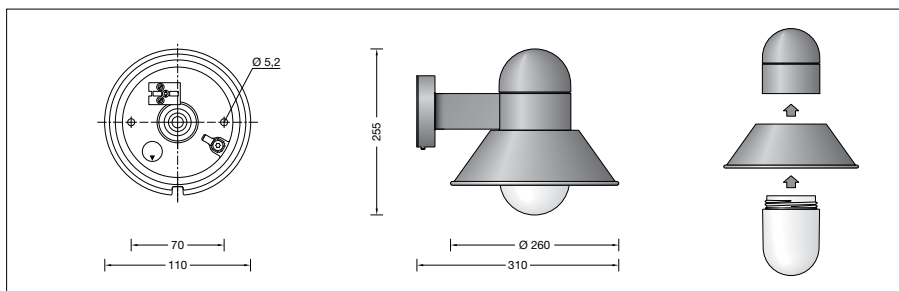

BEGA

66 290

Wandarmatuur

Project · Referentienummer

Datum

Productdatablad

Toepassing

Wandarmatuur met afgeschermd lichtbron en opaalglas.
Een naar boven afgeschermd armatuur voor talrijke verlichtingsoplossingen.

Productbeschrijving

Het armatuur bestaat uit gegoten aluminium, aluminium en edelstaal
Coatingtechnologie BEGA Unidure®
Opaalglas met schroefdraad
2 bevestigingsgaten $\varnothing$ 5,2 mm
Afstand 70 mm
1 kabelinvoer voor netaansluitkabel tot $\varnothing$ 10,5 mm
Aansluitklem 2,5[□]
met stekkerverbinding
Aardaansluiting
Fitting E 27
Veiligheidsklasse I
Classificatie IP 44
Bescherming tegen het indringen van vaste vreemde voorwerpen $\geq$ 1 mm en spatwater
Stootvastheid IK05
Bescherming tegen mechanische stoten $<$ 0,7 joule
 – Veiligheidssymbool
CE – Symbool overeenkomstig richtlijn Europese Unie
Gewicht: 1,6 kg

Lichtbron

Armatuur met lampvoet E 27
Lampvermogen max. 60 W
Dit product bevat lichtbron met energie-efficiëntieklasse E

Meegeleverde lichtbron
BEGA LED-lamp **13 590**
LED Retrofit 12 W · 1400 lm · 3000 K

Armatuurrendement: 49 %

Voor dit armatuur zijn volgende BEGA LED-lichtbronnen verkrijgbaar:

- **13 584** LED 7 W · 805 lm · 3000 K
- **13 586** LED 7 W · 805 lm · 3000 K
  dimbaar
- **13 588** LED 8 W · 1055 lm · 3000 K
- **13 592** LED 12 W · 1400 lm · 3000 K
  dimbaar

De gedetailleerde technische en lichttechnische gegevens van de lichtbronnen vindt u in de informatiebladen op onze website.

Lichttechniek

Armatuurgegevens voor het lichttechnische berekeningsprogramma DIALux voor buitenverlichting, straatverlichting en binnenverlichting, alsmede armatuurgegevens in EULUMDAT- en IES-formaat vindt u op de BEGA-website www.bega.com.

Accessoire

10 409 Hoekstuk
Hoekstuk voor het monteren van wandarmaturen op de hoek van een huis.
Hiervoor bestaat een aparte gebruiksaanwijzing.