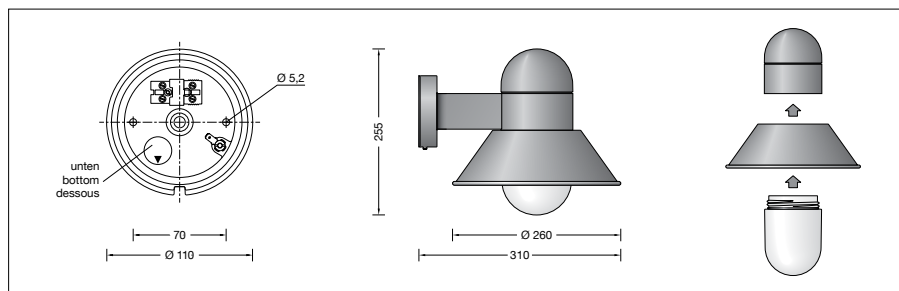

Wandarmatuur met afgeschermd lichtbron voor vele verlichtingsopgaven aan of in gebouwen.

Productbeschrijving

Het armatuur bestaat uit gegoten aluminium, aluminium en edelstaal
Opaalglas met schroefdraad
2 bevestigingsgaten $\varnothing$ 5,2 mm
Afstand 70 mm
1 kabelinvoer voor netaansluitkabel tot $\varnothing$ 10,5 mm
Aansluitklem 2,5[□]
met stekkerverbinding
Aardaansluiting
LED-netdeel
220-240 V $\sphericalangle$ 0/50-60 Hz
DC 170-280 V
Veiligheidsklasse I
Classificatie IP 44
Bescherming tegen het indringen van vaste vreemde voorwerpen $\geq$ 1 mm en spatwater
Stootvastheid IK05
Bescherming tegen mechanische stoten < 0,7 joule
 – Veiligheidssymbool
CE – Symbool overeenkomstig richtlijn Europese Unie
Gewicht: 1,5 kg
Dit product bevat lichtbronnen met energie-efficiëntieklasse D

Inschakelstroom

Inschakelstroom: 27 A / 250 μ s
Maximaal aantal armaturen met deze bouwvorm per aardlekautomaat:
B 10A: 17 armaturen
B 16A: 27 armaturen
C 10A: 28 armaturen
C 16A: 45 armaturen

Lichtbron

Module-aansluitvermogen	8,9 W
Armaturen-aansluitvermogen	11 W
Nominale temperatuur	$t_a = 25$ °C
Omgevingstemperatuur	$t_{a \text{ max}} = 40$ °C

Op verzoek bieden wij een modificatie aan voor hogere omgevingstemperaturen.

66 410 K3

Modulebenaming	LED-0505/930
Kleurtemperatuur	3000 K
Kleurweergave-index:	CRI > 90
Modulelichtstroom	1370 lm
Armaturen-lichtstroom	833 lm
Armatuurrendement	75,7 lm/W

Levensduur · Omgevingstemperatuur

Nominale temperatuur $t_a = 25$ °C	
LED-netdeel:	> 50.000 h
LED-module:	425.000 h (L 80 B 50) 100.000 h (L 90 B 10)
Omgevingstemperatuur max. $t_a = 40$ °C (100 %)	
LED-netdeel:	50.000 h
LED-module:	268.000 h (L 80 B 50) 100.000 h (L 80 B 10)

Bestelnummer 66 410

Accessoire

10 409 Hoekstuk
Hoekstuk voor het monteren van wandarmaturen op de hoek van een huis.

Voor de accessoires is er een aparte gebruiksaanwijzing.

Lichttechniek

Armatuurgegevens voor het lichttechnische berekeningsprogramma DIALux voor buitenverlichting, straatverlichting en binnenverlichting, alsmede armatuurgegevens in EULUMDAT- en IES-formaat vindt u op de BEGA-website www.bega.com.