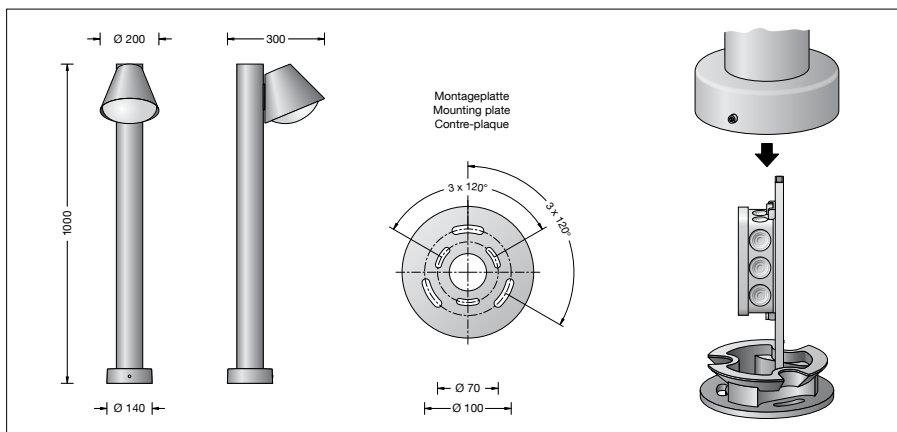

Armatuur voor het niet-verblindend verlichten van paden, trappen en tuinen. Het mondgeblazen opaalglas verdeelt het licht met een hoge gelijkmatigheid.

Productbeschrijving

Het armatuur bestaat uit gegoten aluminium, aluminium en edelstaal
Coatingtechnologie BEGA Unidure®
Kleur grafiet of brons
Opaalglas
Siliconenafdichting
Armatuur met montageplaat voor montage op een fundament of grondstuk.
Montageplaat met twee cirkels:
ø 70 mm, 3 slobgaten 7 mm breed
ø 100 mm, 3 slobgaten 9 mm breed
Armatuur op voetplaat 360° richtbaar
Montagebeugel met aansluitkast voor doorvoerbedrading tot 3 × 2,5 mm²
Fitting E 27
Veiligheidsklasse I
Classificatie IP 64
Stofdicht en beschermd tegen spatwater
Stootvastheid IK06
Bescherming tegen mechanische stoten < 1 joule
 – Veiligheidssymbool
CE – Symbool overeenkomstig richtlijn Europese Unie
Gewicht: 4,6 kg

Lichtbron

Armatuur met lampvoet E 27
Lampvermogen max. 60 W
Dit product bevat lichtbron met energie-efficiëntieklasse C

Meegeleverde lichtbron
BEGA LED-lamp **13584**
LED Retrofit 4,8 W · 805 lm · 3000 K

Armatuurrendement: 32 %

Voor dit armatuur zijn volgende BEGA LED-lichtbronnen verkrijgbaar:

- **13586** LED 4,8 W · 805 lm · 3000 K dimbaar
- **13588** LED 8 W · 1055 lm · 3000 K
- **13590** LED 9 W · 1520 lm · 3000 K
- **13592** LED 9 W · 1520 lm · 3000 K dimbaar

De gedetailleerde technische en lichttechnische gegevens van de lichtbronnen vindt u in de informatiebladen op onze website.

Lichttechniek

Armatuurgegevens voor het lichttechnische berekeningsprogramma DIALux voor buitenverlichting, straatverlichting en binnenverlichting, alsmede armatuurgegevens in EULUMDAT- en IES-formaat vindt u op de BEGA-website www.bega.com.

Accessoire

70 895 Grondstuk met bevestigingsflens van vuurverzinkt staal. Totale lengte 400 mm. 3 bevestigingsschroeven M8 van edelstaal. Cirkel ø 100 mm.

Hiervoor bestaat een aparte gebruiksaanwijzing.

Bestelnummer 84 073

Kleur naar keuze grafiet of brons
Grafiet – bestelnummer
Brons – bestelnummer + **B**