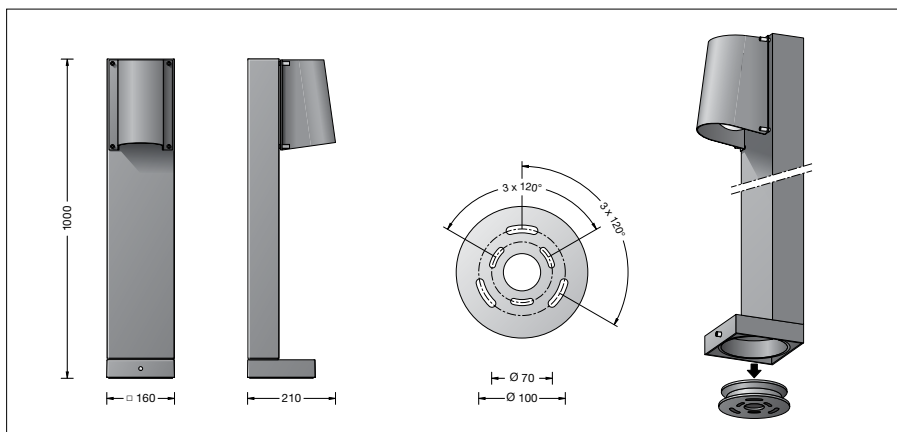

Productbeschrijving

Het armatuur bestaat uit aluminiumprofiel, gegoten aluminium, aluminium en edelstaal Coatingtechnologie BEGA Unidure®
Antiekglas
Siliconenafdichting
Armatuur met montageplaat voor montage op een fundament of grondstuk.
Montageplaat met twee cirkels:
 $\varnothing$ 70 mm, 3 slobgaten 7 mm breed
 $\varnothing$ 100 mm, 3 slobgaten 9 mm breed
Aansluitkast voor doorvoerbedrading – voor 2 kabels tot $5 \times 2,5^2$ met smeltzekering Neozed D 01 · 6 A
Fitting E 27
Veiligheidsklasse I
Classificatie IP 64
Stofdicht en beschermd tegen spatwater
Stootvastheid IK02
Bescherming tegen mechanische stoten < 0,2 joule
– Veiligheidssymbool
– Symbool overeenkomstig richtlijn Europese Unie
Gewicht: 6,5 kg

Lichtbron

Armatuur met lampvoet E 27
Lampvermogen max. 60 W
Dit product bevat lichtbron met energie-efficiëntieklasse E

Meegeleverde lichtbron
BEGA LED-lamp **13 584**
LED Retrofit 7 W · 805 lm · 3000 K

Armatuurrendement: 10 %

Voor dit armatuur zijn volgende BEGA LED-lichtbronnen verkrijgbaar:

13 586 LED 7 W · 805 lm · 3000 K dimbaar

De gedetailleerde technische en lichttechnische gegevens van de lichtbronnen vindt u in de informatiebladen op onze website.

Accessoire

70 895 Grondstuk met bevestigingsflens van vuurverzinkt staal. Totale lengte 400 mm. 3 bevestigingsschroeven M8 van edelstaal. Cirkel $\varnothing$ 100 mm.

Hiervoor bestaat een aparte gebruiksaanwijzing.

Bestelnummer 84 075

Kleur naar keuze grafiet of brons
Grafiet – bestelnummer
Brons – bestelnummer + **B**