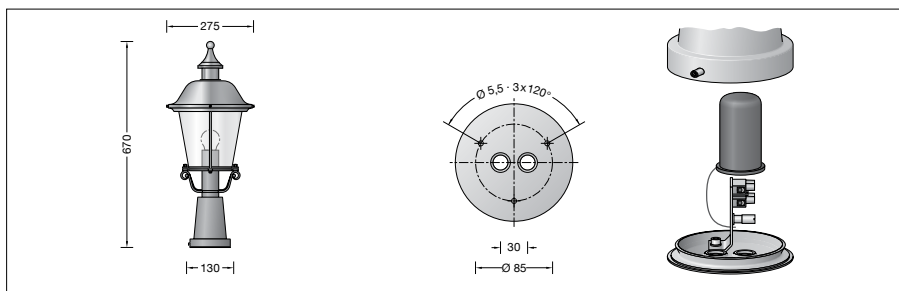

Project · Referentienummer

Datum

Productdatablad

Toepassing

Armatuur voor montage op zuilen, muren of borstweringen, zowel binnen als buiten.
Armatuur met mondgeblazen kristalglas voor schitterend licht.

Productbeschrijving

Het armatuur bestaat uit gegoten aluminium, aluminium en edelstaal
Armatuurdak van koper
Kristalglas
Montageplaat met 3 bevestigingsgaten
ø 5,5 mm · Verdeling 120° · Cirkel ø 85 mm
Montagebeugel met 2-polige
klemmenstrook 4[□] en aardklem voor aansluiting
van de kabel/leiding max. 3 × 2,5[□]
Fitting E 27
Veiligheidsklasse I
Classificatie IP 23
Bescherming tegen het indringen van vaste
vreemde voorwerpen ≥ 12 mm en tegen schuin
vallend sproeiwater tot max. 60°
Stootvastheid IK02
Bescherming tegen mechanische
stoten < 0,2 joule
 – Veiligheidssymbool
CE – Symbool overeenkomstig richtlijn
Europese Unie
Gewicht: 3,6 kg

Lichtbron

Armatuur met lampvoet E 27
Lampvermogen max. 100 W
Dit product bevat een lichtbron met energie-
efficiëntieklasse E

Meegeleverde lichtbron
BEGA LED-lamp **13590**
LED Retrofit 12 W · 1400 lm · 3000 K

Armatuurrendement: 77 %

Voor dit armatuur zijn volgende BEGA
LED-lichtbronnen verkrijgbaar:

- **13584** LED 7 W · 805 lm · 3000 K
- **13586** LED 7 W · 805 lm · 3000 K
  dimbaar
- **13588** LED 8 W · 1055 lm · 3000 K
- **13592** LED 12 W · 1400 lm · 3000 K
  dimbaar

De gedetailleerde technische en lichttechnische
gegevens van de lichtbronnen vindt u in de
informatiebladen op onze website.

Lichttechniek

Armatuurgegevens voor het lichttechnische
berekenningsprogramma DIALux voor
buitenverlichting, straatverlichting en
binnenverlichting, alsmede armatuurgegevens
in EULUMDAT- en IES-formaat vindt u op de
BEGA-website www.bega.com.

Koper

De uit massief koper vervaardigde delen
worden in natuurlijke koperkleur geleverd.
Na verloop van tijd vormt zich onder invloed
van het weer de typische natuurlijke patina.