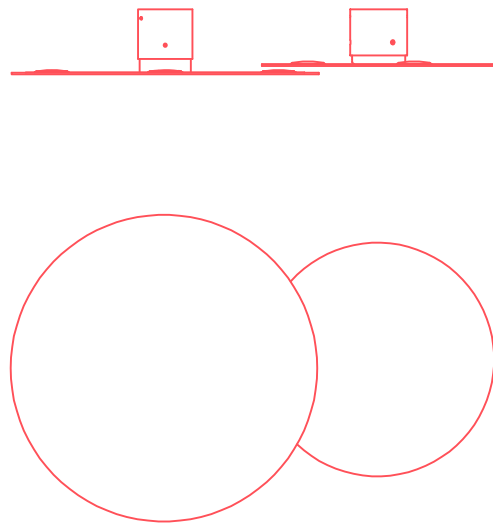

**KIT CONNESSIONE**  
**COLLIDE H3 REGOLABILE H4 H5**

KIT CONNESSIONE COLLIDE H3 REGOLABILE, H4 , H5

**Rotaliana**

Rotaliana srl  
via Trento 115 - 117  
38017 Mezzolombardo  
Trento, Italia

T. +39 0461 602376  
info@rotaliana.it  
rotaliana.it

① Lamp 1

② Lamp 2