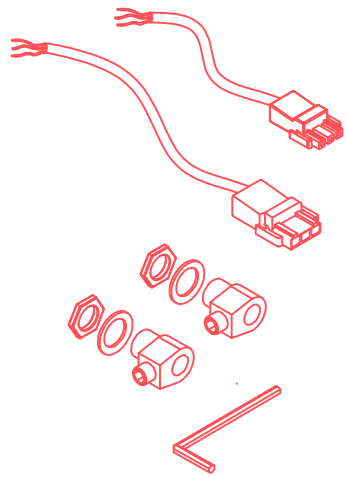

**KIT CONNESSIONE**  
**COLLIDE H3 REGOLABILE H4 H5**

KIT CONNESSIONE COLLIDE H3 REGOLABILE, H4 , H5

**Rotaliana**

Rotaliana srl  
via Trento 115 - 117  
38017 Mezzolombardo  
Trento, Italia

T. +39 0461 602376  
info@rotaliana.it  
rotaliana.it

① Lamp 1

② Lamp 2