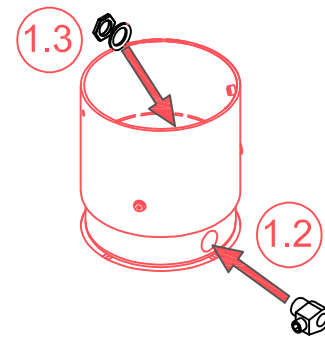

KIT CONNESSIONE
COLLIDE H3 REGOLABILE H4 H5

KIT CONNESSIONE COLLIDE H3 REGOLABILE, H4 , H5

Rotaliana

Rotaliana srl
via Trento 115 - 117
38017 Mezzolombardo
Trento, Italia

T. +39 0461 602376
info@rotaliana.it
rotaliana.it

① Lamp 1

② Lamp 2