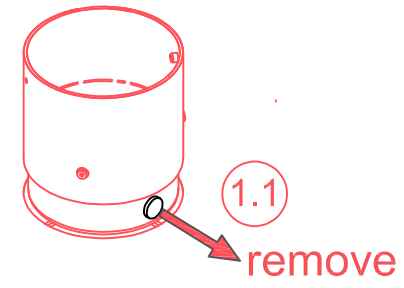

KIT CONNESSIONE
COLLIDE H3 REGOLABILE H4 H5

KIT CONNESSIONE COLLIDE H3 REGOLABILE, H4 , H5

Rotaliana

Rotaliana srl
via Trento 115 - 117
38017 Mezzolombardo
Trento, Italia

T. +39 0461 602376
info@rotaliana.it
rotaliana.it

① Lamp 1

② Lamp 2