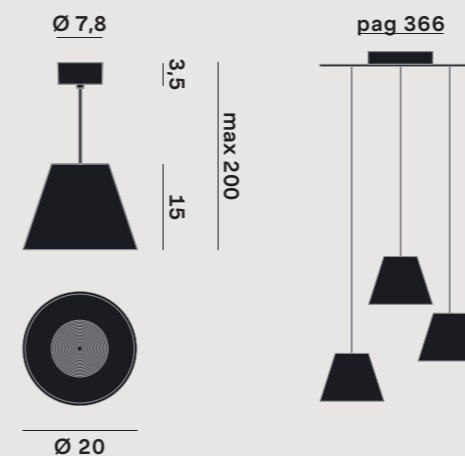

Dina H1

GENERAL

Ceiling
Suspended
On-Off
IP20
460 lumen - luminaire flux
Indoor use

LED

MID POWER LED
2.700K
CRI 90
350mA
Mono Bin
LED Life L70 B50 > 60.000 h
Energy Class: E

ELECTRICAL

220-240 V 50 Hz
7W
Class 1
Driver included

OPTICAL | PHOTOMETRIC

Lighting type: Diffused
Light distribution: Symmetric

DIFFUSER

001 Transparent 002 White 003 Chrome
004 Black 005 Blue

COLOURS

Catalogue

63 Matt white

Satin Collection (upon request)

20 Graphite 33 Royal gold 43 Silver 48 Dark bronze 62 Matt black 64 Bronze 65 Champagne

Warm Collection (upon request)

W2 Sand W4 Rope color W6 Dove-gray W8 Coffee