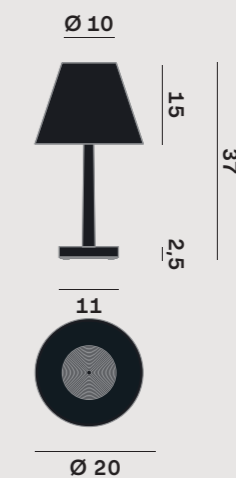

Dina T1

GENERAL

Table
Standing
Dimmer push button
IP20
600 lumen - luminaire flux
Indoor use

LED

MID POWER LED
2.700K
CRI 90
350mA
Mono Bin
LED Life L70 B50 > 60.000 h
Energy Class: E

ELECTRICAL

220-240 V 50 Hz
8,2W
Class 2
Driver included
Europe plug

OPTICAL | PHOTOMETRIC

Lighting type: Diffused
Light distribution: Symmetric

DIFFUSER

001 Transparent 002 White 003 Chrome
004 Black 005 Blue