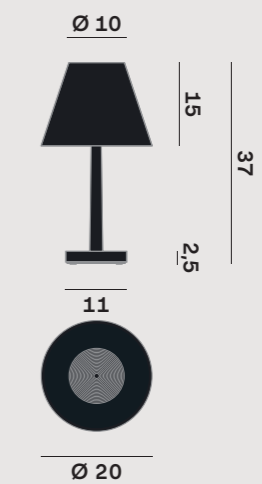

## GENERAL

Table  
Standing  
IR Touch  
IP20  
400 lumen - luminaire flux  
Indoor use