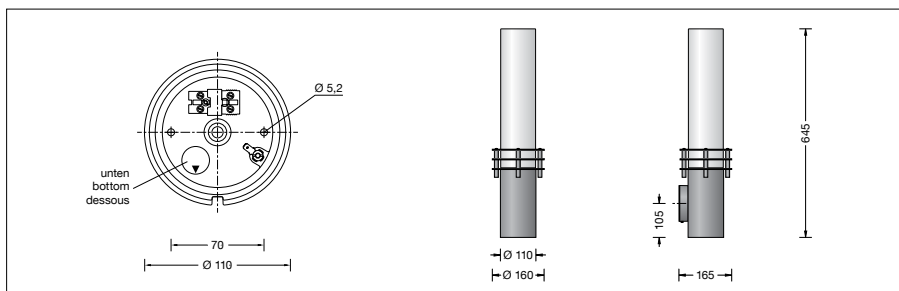

BEGA**31 075**

Wandarmatuur

Project · Referentienummer

Datum

Productdatablad

Toepassing

Wandarmatuur van drukgegoten aluminium en mondgeblazen triplex opaalglas. Een armatuur met gelijkmatige lichtsterkteverdeling voor een groot aantal verlichtingsopgaven.

Productbeschrijving

Het armatuur bestaat uit gegoten aluminium, aluminium en edelstaal
 Coatingtechnologie BEGA Unidure®
 Opaalglas
 Siliconenafdichting
 Voetplaat met 2 bevestigingsgaten
 ø 5,2 mm · Afstand 70 mm
 1 kabelinvoer voor netaansluitkabel tot ø 10,5 mm
 Aansluitklem 2,5²
 met stekkerverbinding
 Aardaansluiting
 Voldoet aan de knippereisen conform
 IEEE 1789, DIN IEC/TR 63158,
 DIN IEC/TR 61547-1
 LED-netdeel
 220-240 V ~ 0/50-60 Hz
 DC 176-280 V
 BEGA Thermal Switch®
 Tijdelijke thermische uitschakeling voor de
 bescherming van temperatuurgevoelige
 bouwdeelen
 Veiligheidsklasse I
 Classificatie IP 44
 Bescherming tegen het indringen van vaste
 vreemde voorwerpen ≥ 1 mm en spatwater
 Stootvastheid IK06
 Bescherming tegen mechanische
 stoten < 1 joule
 – Veiligheidssymbool
 – Symbool overeenkomstig richtlijn
 Europese Unie
 Gewicht: 3,0 kg
 Dit product bevat lichtbronnen met energie-
 efficiëntieklasse C

Inschakelstroom

Inschakelstroom: 20 A / 80 μs
 Maximaal aantal armaturen met deze
 bouwvorm per aardlekautomaat:
 B 10A: 35 armaturen
 B 16A: 56 armaturen
 C 10A: 58 armaturen
 C 16A: 94 armaturen

Lichtbron

Module-aansluitvermogen 13,3 W
 Armaturen-aansluitvermogen 15,6 W
 Nominale temperatuur $t_a = 25 \text{ °C}$
 Omgevingstemperatuur $t_{a \text{ max}} = 50 \text{ °C}$

31 075 K3

Modulebenaming LED-0904/830
 Kleurtemperatuur 3000 K
 Kleurweergave-index: CRI > 80
 Modulelichtstroom 2750 lm
 Armaturen-lichtstroom 1992 lm
 Armatuurrendement 127,7 lm/W