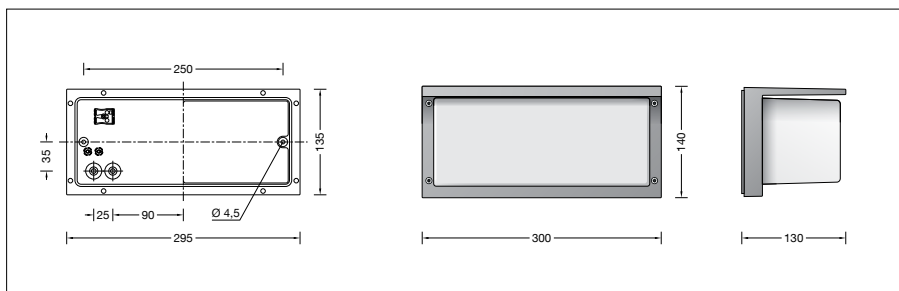

Het armatuur kan in elke brandstand worden gemonteerd.

Productbeschrijving

Het armatuur bestaat uit gegoten aluminium, aluminium en edelstaal

Coatingtechnologie BEGA Unidure®

Kristalglas, inwendig wit

2 bevestigingsgaten $\varnothing$ 4,5 mm

Afstand 250 mm

2 kabelinvoeren voor doorvoerbedrading van de netaansluitkabel $\varnothing$ 7-10,5 mm

Aansluitklem 2,5[□]

Aarddraadaansluiting

Fitting E 27

Veiligheidsklasse I

Classificatie IP 65

Stofdicht en beschermd tegen spuitwater

Stootvastheid IK05

Bescherming tegen mechanische stoten < 0,7 joule

– Veiligheidssymbool

CE – Symbool overeenkomstig richtlijn

Europese Unie

Gewicht: 3,4 kg

Lichtbron

Armatuur met lampvoet E 27

Lampvermogen max. 75 W

Dit product bevat lichtbron met energie-efficiëntieklasse E

Meegeleverde lichtbron

BEGA LED-lamp **13590**

LED Retrofit 12 W · 1400 lm · 3000 K

Armatuurrendement: 45 %

Voor dit armatuur zijn volgende BEGA LED-lichtbronnen verkrijgbaar:

13584 LED 7 W · 805 lm · 3000 K

13586 LED 7 W · 805 lm · 3000 K
dimbaar

13588 LED 8 W · 1055 lm · 3000 K

13592 LED 12 W · 1400 lm · 3000 K
dimbaar

Draadloos bestuurbare uitvoering (Zigbee 3.0):

13555 LED 9 W · 805 lm · 2700 K
dimbaar

13556 LED 9 W · 805 lm · 2700-6500 K
dimbaar · Tunable White

13557 LED 9,5 W · 805 lm · 2700-6500 K
dimbaar · Tunable White · RGBW

De gedetailleerde technische en lichttechnische gegevens van de lichtbronnen vindt u in de informatiebladen op onze website.

Lichttechniek

Armatuurgegevens voor het lichttechnische berekeningsprogramma DIALux voor buitenverlichting, straatverlichting en binnenverlichting, alsmede armatuurgegevens in EULUMDAT- en IES-formaat vindt u op de BEGA-website www.bega.com.

Lichtstroomaandelen

Bovenste halve ruimte 29 %
Onderste halve ruimte 71 %

BUG classificatie volgens IES TM-15-07:
0-2-1

CEN Flux Code volgens EN 13032-2:
34-63-85-71-45-11-35-66-29

Bestelnummer 33 485

Kleur naar keuze grafiet, zilver of brons
Grafiet – bestelnummer
Zilver – bestelnummer + **A**
Brons – bestelnummer + **B**