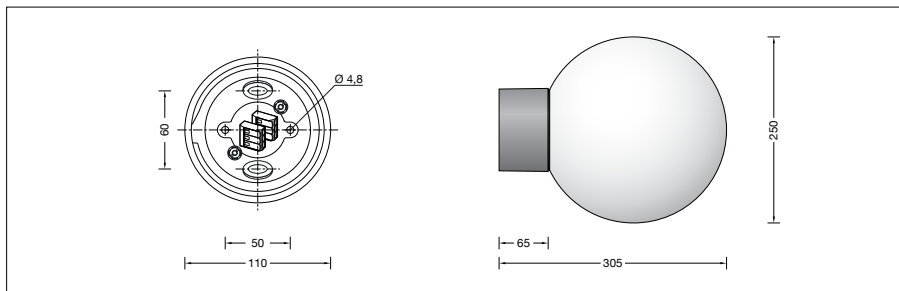

Productbeschrijving

Het armatuur bestaat uit gegoten aluminium, aluminium en edelstaal
Coatingtechnologie BEGA Unidure®
Opaalglas met schroefdraad
2 bevestigingsgaten $\varnothing$ 4,8 mm
Afstand 50 mm
2 kabelinvoeren voor doorvoerbedrading van de netaansluitkabel $\varnothing$ 7-10,5 mm
Aansluitklem 2,5[□]
Aarddraadaansluiting
Fitting E 27
Veiligheidsklasse I
Classificatie IP 65
Stofdicht en beschermd tegen spuitwater
Stootvastheid IK06
Bescherming tegen mechanische stoten < 1 joule
 – Veiligheidssymbool
CE – Symbool overeenkomstig richtlijn Europese Unie
Gewicht: 2,0 kg

Lichtbron

Armatuur met lampvoet E 27
Lampvermogen max. 75 W
Dit product bevat lichtbron met energie-efficiëntieklasse E

Meegeleverde lichtbron

BEGA LED-lamp **13 588**

LED Retrofit 8 W · 1055 lm · 3000 K

Armatuurrendement: 86 %

Voor dit armatuur zijn volgende BEGA LED-lichtbronnen verkrijgbaar:

13 584 LED 7 W · 805 lm · 3000 K

13 586 LED 7 W · 805 lm · 3000 K
dimbaar

13 590 LED 12 W · 1400 lm · 3000 K

13 592 LED 12 W · 1400 lm · 3000 K
dimbaar

Draadloos bestuurbare uitvoering (Zigbee 3.0):

13 555 LED 9 W · 805 lm · 2700 K
dimbaar

13 556 LED 9 W · 805 lm · 2700-6500 K
dimbaar · Tunable White

13 557 LED 9,5 W · 805 lm · 2700-6500 K
dimbaar · Tunable White · RGBW

De gedetailleerde technische en lichttechnische gegevens van de lichtbronnen vindt u in de informatiebladen op onze website.

Lichttechniek

Armatuurgegevens voor het lichttechnische berekeningsprogramma DIALux voor buitenverlichting, straatverlichting en binnenverlichting, alsmede armatuurgegevens in EULUMDAT- en IES-formaat vindt u op de BEGA-website www.bega.com.

Bestelnummer 44 668

Kleur naar keuze grafiet of brons
Grafiet – bestelnummer
Brons – bestelnummer + **B**