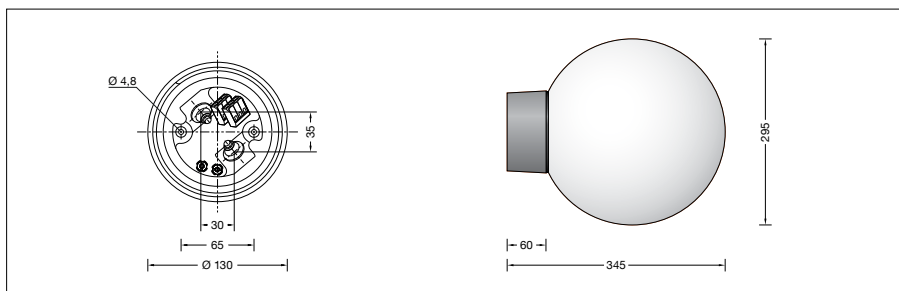

Productbeschrijving

Het armatuur bestaat uit gegoten aluminium en edelstaal
Coatingtechnologie BEGA Unidure®
Opaalglas met schroefdraad
2 bevestigingsgaten $\varnothing$ 6 mm
Afstand 65 mm
2 kabelinvoeren voor doorvoerbedrading van de netaansluitkabel $\varnothing$ 7-10,5 mm
Aansluitklem 2,5²
Aarddraadaansluiting
Fitting E 27
Veiligheidsklasse I
Classificatie IP 65
Stofdicht en beschermd tegen spuitwater
Stootvastheid IK02
Bescherming tegen mechanische stoten < 0,2 joule
– Veiligheidssymbool
– Symbool overeenkomstig richtlijn Europese Unie
Gewicht: 2,8 kg

Lichtbron

Armatuur met lampvoet E 27
Lampvermogen max. 100 W
Dit product bevat lichtbron met energie-efficiëntieklasse E

Meegeleverde lichtbron
BEGA LED-lamp **13 590**
LED Retrofit 12 W · 1400 lm · 3000 K

Armatuurrendement: 86 %

Voor dit armatuur zijn volgende BEGA LED-lichtbronnen verkrijgbaar:

- **13 584** LED 7 W · 805 lm · 3000 K
- **13 586** LED 7 W · 805 lm · 3000 K dimbaar
- **13 588** LED 8 W · 1055 lm · 3000 K
- **13 592** LED 12 W · 1400 lm · 3000 K dimbaar

Draadloos bestuurbare uitvoering (Zigbee 3.0):

- **13 555** LED 9 W · 805 lm · 2700 K dimbaar
- **13 556** LED 9 W · 805 lm · 2700-6500 K dimbaar · Tunable White
- **13 557** LED 9,5 W · 805 lm · 2700-6500 K dimbaar · Tunable White · RGBW

De gedetailleerde technische en lichttechnische gegevens van de lichtbronnen vindt u in de informatiebladen op onze website.

Lichttechniek

Armatuurgegevens voor het lichttechnische berekeningsprogramma DIALux voor buitenverlichting, straatverlichting en binnenverlichting, alsmede armatuurgegevens in EULUMDAT- en IES-formaat vindt u op de BEGA-website www.bega.com.

Bestelnummer 44 769

Kleur naar keuze grafiet of brons
Grafiet – bestelnummer
Brons – bestelnummer + **B**