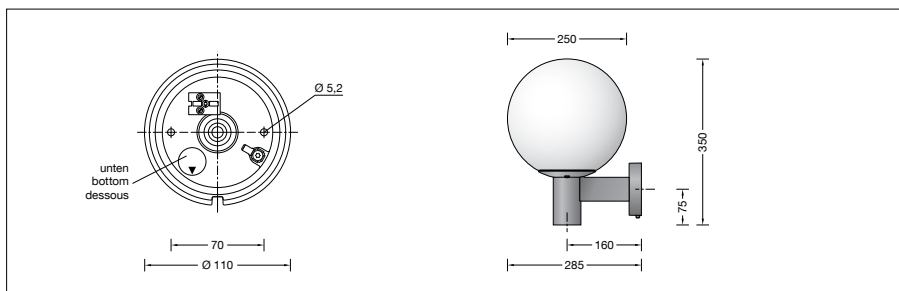

BEGA

55 454

Wandarmatuur

Project · Referentienummer

Datum

Productdatablad

Toepassing

Wandarmatuur voor vele verlichtingsopgaven aan of in gebouwen.

Overall waar een zachte en gelijkmatige lichtsterkteverdeling nodig is.

Productbeschrijving

Het armatuur bestaat uit gegoten aluminium en edelstaal

Coatingtechnologie BEGA Unidure®

Opaalglas

2 bevestigingsgaten $\varnothing$ 5,2 mm

Afstand 70 mm

1 kabelinvoer voor netaansluitkabel tot $\varnothing$ 10,5 mm

Aansluitklem 2,5[□]

met stekkerverbinding

Aardaansluiting

Fitting E 27

Veiligheidsklasse I

Classificatie IP 44

Bescherming tegen het indringen van vaste vreemde voorwerpen $\geq$ 1 mm en spatwater

Stootvastheid IK02

Bescherming tegen mechanische stoten < 0,2 joule

met stekkerverbinding

⚡ 10 ⚡ – Veiligheidssymbool

CE – Symbool overeenkomstig richtlijn

Europese Unie

Gewicht: 1,9 kg

Lichtbron

Armatuur met lampvoet E 27

Lampvermogen max. 75 W

Dit product bevat lichtbron met energie-efficiëntieklasse E

Meegedeleverde lichtbron

BEGA LED-lamp **13 588**

LED Retrofit 8 W · 1055 lm · 3000 K

Armatuurrendement: 86 %

Voor dit armatuur zijn volgende BEGA LED-lichtbronnen verkrijgbaar:

13 584 LED 7 W · 805 lm · 3000 K

13 586 LED 7 W · 805 lm · 3000 K
dimbaar

13 590 LED 12 W · 1400 lm · 3000 K

13 592 LED 12 W · 1400 lm · 3000 K
dimbaar

De gedetailleerde technische en lichttechnische gegevens van de lichtbronnen vindt u in de informatiebladen op onze website.

Lichttechniek

Armatuurgegevens voor het lichttechnische berekeningsprogramma DIALux voor buitenverlichting, straatverlichting en binnenverlichting, alsmede armatuurgegevens in EULUMDAT- en IES-formaat vindt u op de BEGA-website www.bega.com.

Bestelnummer 55 454

Kleur naar keuze grafiet of brons

Grafiet – bestelnummer

Brons – bestelnummer + **B**

Accessoire

10 409 Hoekstuk

Hoekstuk voor het monteren van wandarmaturen op de hoek van een huis.

Hiervoor bestaat een aparte gebruiksaanwijzing.