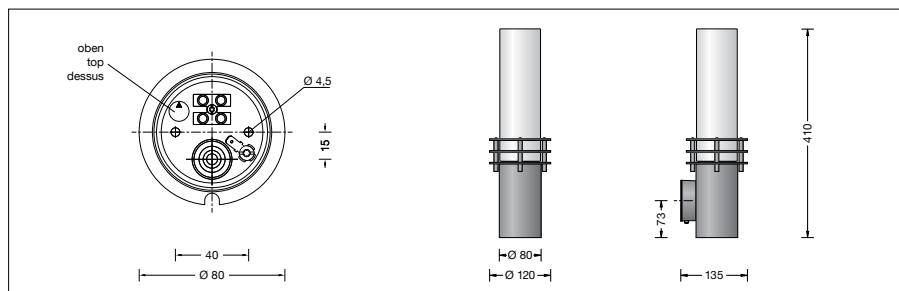

BEGA**31 074**

Wandarmatuur

Project · Referentienummer

Datum

Productdatablad

Toepassing

Wandarmatuur van drukgegoten aluminium en mondgeblazen triplex opaalglas. Een armatuur met gelijkmatige lichtsterkteverdeling voor een groot aantal verlichtingsopgaven.

Productbeschrijving

Het armatuur bestaat uit gegoten aluminium, aluminium en edelstaal
Coatingtechnologie BEGA Unidure®
Kleur grafiet of brons
Opaalglas
Siliconenafdichting
Voetplaat met 2 bevestigingsgaten
ø 4,5 mm · Afstand 40 mm
1 kabelinvoer voor netaansluitkabel tot ø 10,5 mm
Aansluitklem 2,5²
Aarddraadaansluiting
LED-netdeel
220-240 V ~ 0/50-60 Hz
BEGA Thermal Control®
Tijdelijke thermische regeling van het armatuur voor de bescherming van temperatuurgevoelige bouwdelen zonder de armatuur uit te schakelen
Veiligheidsklasse I
Classificatie IP 44
Bescherming tegen het indringen van vaste vreemde voorwerpen ≥ 1 mm en spatwater
Stootvastheid IK04
Bescherming tegen mechanische stoten < 0,5 joule
 – Veiligheidssymbool
CE – Symbool overeenkomstig richtlijn Europese Unie
Gewicht: 1,6 kg
Dit product bevat lichtbronnen met energie-efficiëntieklasse B

Lichtbron

Module-aansluitvermogen	2,8 W
Armatuur-aansluitvermogen	3,8 W
Nominale temperatuur	$t_a = 25 \text{ °C}$
Omgevingstemperatuur	$t_{a \text{ max}} = 65 \text{ °C}$

31 074 K3

Modulebenaming	LED-0317/830
Kleurtemperatuur	3000 K
Kleurweergave-index	CRI > 80
Module-lichtstroom	590 lm
Armaturen-lichtstroom	383 lm
Armatuurrendement	100,8 lm/W