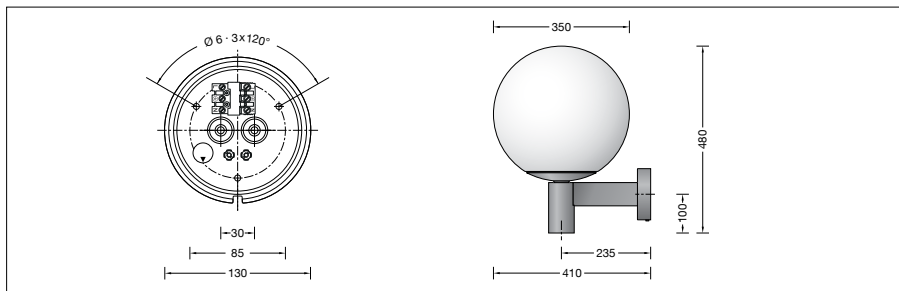

Toepassing

Wandarmatuur voor vele verlichtingsopgaven aan of in gebouwen.

Overall waar een zachte en gelijkmatige lichtsterkteverdeling nodig is.

Productbeschrijving

Het armatuur bestaat uit gegoten aluminium en edelstaal

Coatingtechnologie BEGA Unidure®

Opaalglas

Montageplaat met 3 bevestigingsgaten

ø 6 mm · Verdeling 120° · Cirkel ø 85 mm

2 kabelvoeren voor doorvoerbedrading van de netaansluitkabel ø 7-10,5 mm

Aansluitklem 2,5²

met stekkerverbinding

Aardaansluiting

Fitting E 27

Veiligheidsklasse I

Classificatie IP 44

Bescherming tegen het indringen van vaste vreemde voorwerpen ≥ 1 mm en spatwater

Stootvastheid IK05

Bescherming tegen mechanische stoten < 0,7 joule

Stootvastheid IK05

Bescherming tegen mechanische stoten < 0,7 joule

– Veiligheidssymbool

CE – Symbool overeenkomstig richtlijn

Europese Unie

Gewicht: 3,8 kg

Lichtbron

Armatuur met lampvoet E 27

Lampvermogen max. 150 W

Dit product bevat een lichtbron met energie-efficiëntieklasse E

Meegeleverde lichtbron

BEGA LED-lamp **13590**

LED Retrofit 12 W · 1400 lm · 3000 K

Armatuurrendement: 83 %

Voor dit armatuur zijn volgende BEGA LED-lichtbronnen verkrijgbaar:

13584 LED 7 W · 805 lm · 3000 K

13586 LED 7 W · 805 lm · 3000 K
dimbaar

13588 LED 8 W · 1055 lm · 3000 K

13592 LED 12 W · 1400 lm · 3000 K
dimbaar

De gedetailleerde technische en lichttechnische gegevens van de lichtbronnen vindt u in de informatiebladen op onze website.

Lichttechniek

Armatuurgegevens voor het lichttechnische berekeningsprogramma DIALux voor buitenverlichting, straatverlichting en binnenverlichting, alsmede armatuurgegevens in EULUMDAT- en IES-formaat vindt u op de BEGA-website www.bega.com.

Bestelnummer 66 165

Kleur naar keuze grafiet of brons

Grafiet – bestelnummer

Bronz – bestelnummer + **B**

Accessoire

10410 Hoekstuk

Hoekstuk voor het monteren van wandarmaturen op de hoek van een huis.

Hiervoor bestaat een aparte gebruiksaanwijzing.