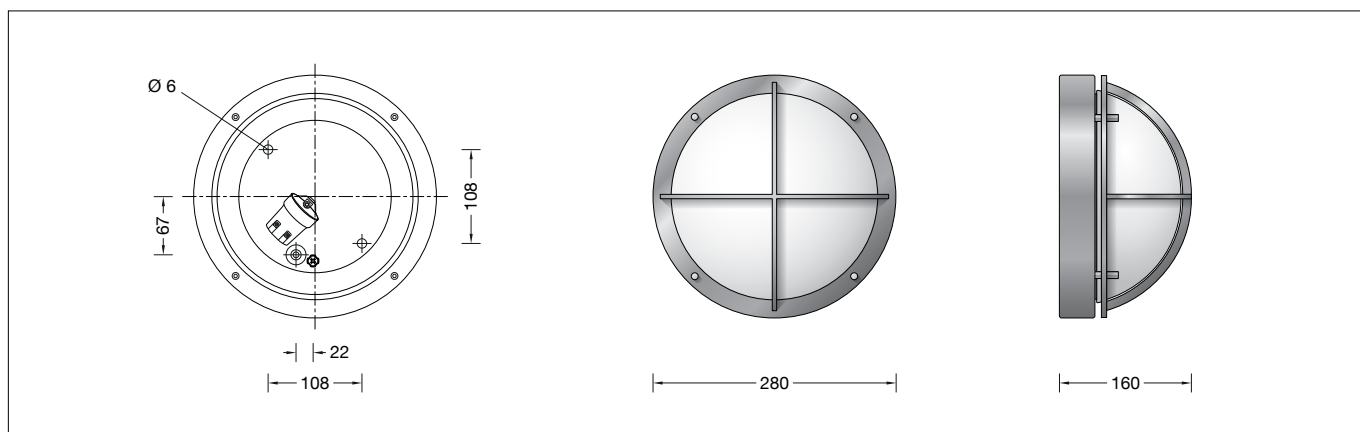

BEGA

31 497

Aplique de pared y techo
Plafoniera e applique
Plafond- en wandarmatuur

Instrucciones de uso

Aplicación

Luminaria de techo y pared de radiación libre para numerosas situaciones de iluminación en el exterior o interior de edificios. Una luminaria de cobre y cristal transparente de pared gruesa.

Descripción del producto

Luminaria compuesta de cobre y acero inoxidable
Cristal transparente con recubrimiento
2 agujeros de fijación $\varnothing$ 6 mm
Distancia 153 mm
1 entrada para el cable de conexión de la red hasta $\varnothing$ 10,5 mm
Clima de portalámparas 2,5[□]
Conexión de toma de tierra
Portalámpara E 27
Clase de protección I
Tipo de protección IP 64
Protección contra el polvo y las salpicaduras de agua
Resistencia contra impacto IK07
Protección contra los choques mecánicos < 2 Julios
⚡¹⁰ – Distintivo de seguridad
CE – Símbolo de conformidad
Peso: 3,0 kg

Seguridad

Tanto en la instalación como en el funcionamiento de esta luminaria han de observarse las normas de seguridad nacionales. El montaje y la puesta en servicio deben ser realizados únicamente por un electricista especializado. El fabricante no asume ninguna responsabilidad en caso de daños causados por el uso o el montaje inadecuados. En caso de realizar modificaciones posteriores en la luminaria, la persona que realiza dichas modificaciones será considerada como fabricante.

Istruzioni per l'uso

Applicazione

Plafoniera e applique a fascio libero per un gran numero di applicazioni illuminotecniche sugli edifici o al loro interno. Un elemento luminoso in rame e vetro cristallo dallo spessore elevato.

Descrizione del prodotto

Apparecchio in rame e acciaio inox
Vetro trasparente rivestito
2 fori di fissaggio $\varnothing$ 6 mm
Distanza 153 mm
1 ingresso cavo per cavo di allacciamento fino a $\varnothing$ 10,5 mm
Morsetto portalampada 2,5[□]
Collegamento per conduttore di protezione
Montatura E 27
Classe di isolamento I
Protezione IP 64
Stagno alla polvere e protetto da spruzzi d'acqua
Protezione antiurto IK07
Protezione contro urti meccanici < 2 Joule
⚡¹⁰ – Marchio di controllo
CE – Simbolo di conformità
Peso: 3,0 kg

Sicurezza

Per l'installazione e l'uso di questo apparecchio vanno osservate le disposizioni nazionali di sicurezza. Il montaggio e la messa in funzione devono essere effettuati esclusivamente da un elettricista qualificato. Il produttore non si assume alcuna responsabilità per eventuali danni causati da un uso o montaggio falso. Qualora vengano apportate delle modifiche all'apparecchio in un secondo momento, è da intendere come produttore la persona che esegue tali modifiche.

Gebruiksaanwijzing

Toepassing

Vrijstralend plafond- en wandarmatuur voor vele verlichtingsopgaven aan of in gebouwen. Een armatuur van koper en dikwandig kristalglas.

Productbeschrijving