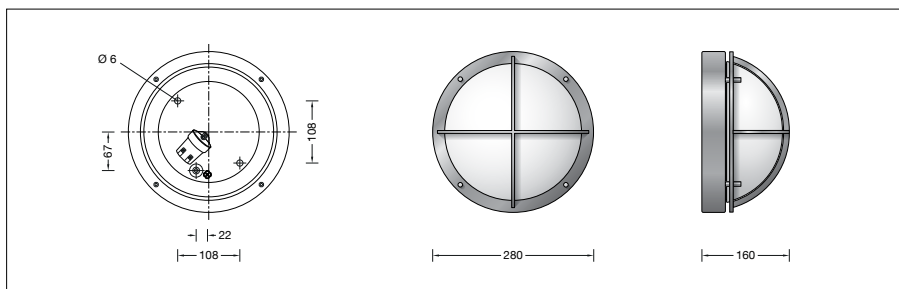

BEGA

31 497

Plafond- en wandarmatuur

IP 64

Project · Referentienummer

Datum

Productdatablad

Toepassing

Vrijstralend plafond- en wandarmatuur voor vele verlichtingsopgaven aan of in gebouwen. Een armatuur van koper en dikwandig kristalglas.

Productbeschrijving

Het armatuur is van koper en edelstaal
Kristalglas gecoat
2 bevestigingsgaten $\varnothing$ 6 mm
Afstand 153 mm
1 kabelinvoer voor netaansluitkabel tot $\varnothing$ 10,5 mm
Fittingklem 2,5²
Aarddraadaansluiting
Fitting E 27
Veiligheidsklasse I
Classificatie IP 64
Stofdicht en beschermd tegen spatwater
Stootvastheid IK07
Bescherming tegen mechanische stoten < 2 joule
– Veiligheidssymbool
– Symbool overeenkomstig richtlijn Europese Unie
Gewicht: 3,0 kg

Lichtbron

Armatuur met lampvoet E 27
Lampvermogen max. 75 W
Dit product bevat een lichtbron met energie-efficiëntieklasse E

Meegeleverde lichtbron
BEGA LED-lamp **13 588**
LED Retrofit 8 W · 1055 lm · 3000 K

Armatuurrendement: 54 %

Voor dit armatuur zijn volgende BEGA LED-lichtbronnen verkrijgbaar:

- **13 584** LED 7 W · 805 lm · 3000 K
- **13 586** LED 7 W · 805 lm · 3000 K
  dimbaar
- **13 590** LED 12 W · 1400 lm · 3000 K
- **13 592** LED 12 W · 1400 lm · 3000 K
  dimbaar

De gedetailleerde technische en lichttechnische gegevens van de lichtbronnen vindt u in de informatiebladen op onze website.

Koper

De uit massief koper vervaardigde delen worden in natuurlijke koperkleur geleverd. Na verloop van tijd vormt zich onder invloed van het weer de typische natuurlijke patina.