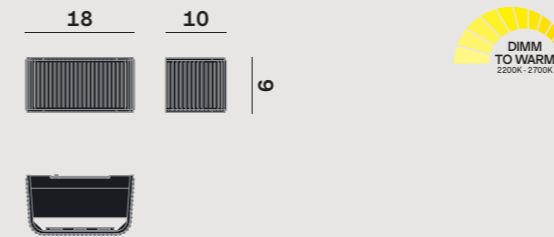

EN – A technical lamp with an elegant "dress". The screen, that also works as dissipator, is made of extruded aluminum and evokes the shape of a half lampshade made of pleated and hemmed fabric. The wall-mounted lamp diffuses the light symmetrically upwards and downwards.

DE – Eine technische Lampe im eleganten "Gewand". Der Schirm, der auch als Wärmeableiter fungiert, besteht aus extrudiertem Aluminium und gleicht in der Form einem Lampenschirm in plissiertem und gebördeltem Gewebe. Die an die Wand montierte Lampe streut das Licht symmetrisch nach oben und unten.

ES – Una lámpara técnica con un "traje" elegante. La pantalla, que actúa también como disipador, es de aluminio extruido y evoca la forma de un paraluz redondeado de tejido plisado y ribeteado. La lámpara aplicada en la pared difunde la luz en forma simétrica hacia arriba y abajo.

Dresscode

Dresscode W1

GENERAL

Wall
Surface
Phase, Dali
IP20
1.250 lumen - luminaire flux
Indoor use

LED

MID POWER LED
2.700K, 3.000K, DTW 2.200K - 2.700K
CRI 90
350mA
Kitting
LED Life L70 B50 > 60.000 h
Energy Class: E