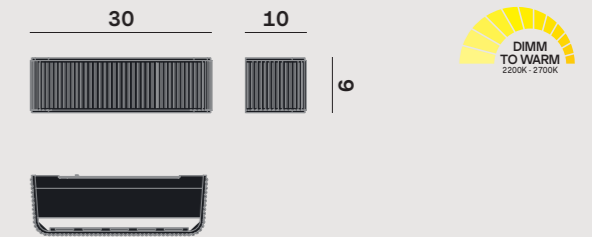

EN – A technical lamp with an elegant "dress". The screen, that also works as dissipator, is made of extruded aluminum and evokes the shape of a half lampshade made of pleated and hemmed fabric. The wall-mounted lamp diffuses the light symmetrically upwards and downwards.

DE – Eine technische Lampe im eleganten "Gewand". Der Schirm, der auch als Wärmeableiter fungiert, besteht aus extrudiertem Aluminium und gleicht in der Form einem Lampenschirm in plissiertem und gebördeltem Gewebe. Die an die Wand montierte Lampe streut das Licht symmetrisch nach oben und unten.

ES – Una lámpara técnica con un "traje" elegante. La pantalla, que actúa también como disipador, es de aluminio extruido y evoca la forma de un paraluz redondeado de tejido plisado y ribeteado. La lámpara aplicada en la pared difunde la luz en forma simétrica hacia arriba y abajo.

W2 Sand

W4 Rope color

W6 Dove-gray

W8 Coffee

Dresscode W2

GENERAL

Wall
Surface
On-Off, Phase, Push, Dali
IP20
2.360 lumen - luminaire flux
Indoor use

LED