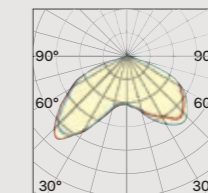

OPTICAL | PHOTOMETRIC

Lighting type: Direct
Light distribution: Symmetric

COLOURS

Catalogue

63 Matt white   62 Matt black

Satin Collection (upon request)

20 Graphite   33 Royal gold   43 Silver   48 Dark bronze   64 Bronze   65 Champagne

Warm Collection (upon request)

W2 Sand   W4 Rope color   W6 Dove-gray   W8 Coffee