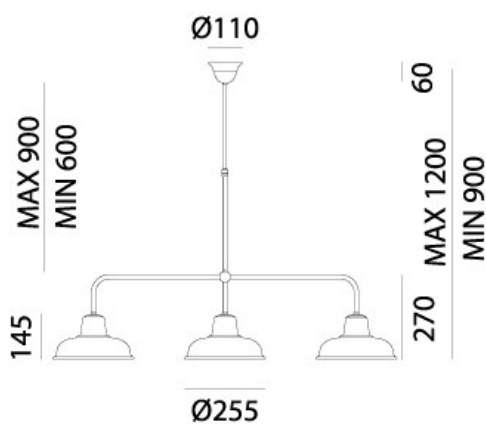

Tipologia: SOSPENSIONE

Type: PENDANT LIGHT

Ambiente / Environment

INDOOR - OUTDOOR

Materiale: OTTONE - RAME

Material: BRASS - COPPER

Finitura / Colore: OTTONE - RAME

Finishing / Color: BRASS - COPPER

Fonte luminosa – Lighting Souce:

3xMax 77W E27

Voltaggio – Voltage

240V

Classe Energetica – Energetic Class

A++/E

PROTEZIONE IP – IP PROTECTION

IP20

PESO – WEIGHT

4Kg

Lampadina non inclusa

Light bulb not included