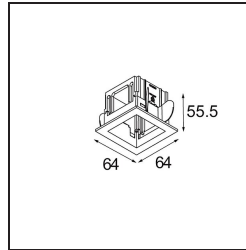

Qbini Frame Recessed 1x Black Structure

Qbini, een combinatie van 'kubus' en 'mini', is een modulaire, miniatuur led-oplossing voor extreem speelse toepassingen. Qbini Frame is verkrijgbaar in vierkante en rechthoekige frames die staan te wachten tot jij kiest uit talloze designopties en lichteffecten. Van piepkleine accentverlichting tot algemene lichtmodules.

Specificaties

Materiaal	14171032
Lamp inbegrepen	Neen
Aantal Lichtbronnen	1
IP-klasse	55
Gloeidraadtest (°C)	960
Binnen/Buiten	Binnen
Toepassing	Plafond, Wand
Montage	Inbouw
Verstelbaarheid	Not Applicable
Primaire Kleur & Primaire Afwerking	Zwart, Structuur
Brutogewicht (g)	102,0
Opmerking	<ul style="list-style-type: none"> • Qbini spot niet inbegrepen • Dit is geen compleet product. Qbini Frame en Qbini spots vereist. • Dit is geen compleet product. Qbini Frame en Qbini spots vereist.