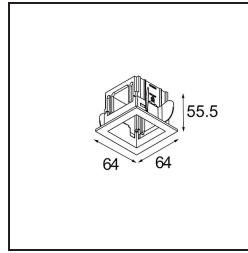

Datum

Klant

Project

Soort

Qbini Frame Recessed 1x Black Structure

Qbini, een combinatie van 'kubus' en 'mini', is een modulaire, miniatuur led-oplossing voor extreem speelse toepassingen. Qbini Frame is verkrijgbaar in vierkante en rechthoekige frames die staan te wachten tot jij kiest uit talloze designopties en lichteffecten. Van piepkleine accentverlichting tot algemene lichtmodules.

Specificaties

Materiaal	14171032
Lamp inbegrepen	Neen
Aantal Lichtbronnen	1
IP-klasse	55
Gloeidraadtest (°C)	960
Binnen/Buiten	Binnen
Toepassing	Plafond, Wand
Montage	Inbouw
Verstelbaarheid	Not Applicable
Primaire Kleur & Primaire Afwerking	Zwart, Structuur
Brutogewicht (g)	102,0
Opmerking	<ul style="list-style-type: none">• Qbini spot niet inbegrepen• Dit is geen compleet product. Qbini Frame en Qbini spots vereist.• Dit is geen compleet product. Qbini Frame en Qbini spots vereist.