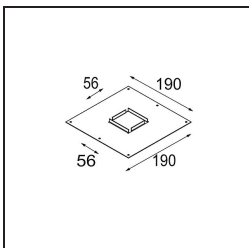

Installatie Accessoires

12291630 Gypkit 190x190x56x56