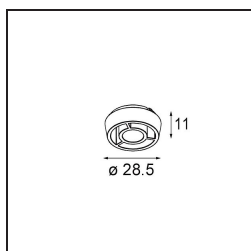

14193032 Crossblade ø26 black