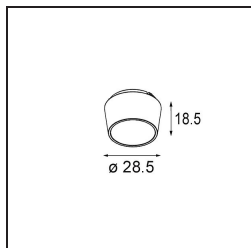

Optische Accessoires

14192032 Snoot ø26 black