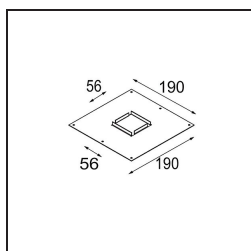

Installatie Accessoires

12291630 Gypkit 190x190x56x56