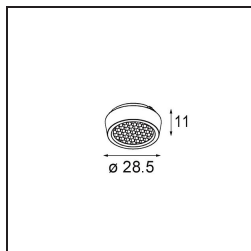

Optische Accessoires

14191032 Honeycomb ø26 black