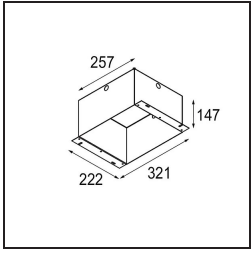

10400230 Conbox 257x222x147

■ Kies een vereist accessoire