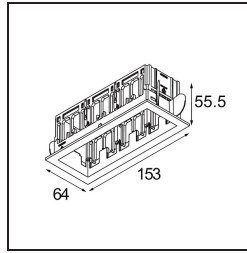

Qbini Frame Recessed 3x White Structure

Specificaties

Materiaal	14173009
Lamp inbegrepen	Neen
Aantal Lichtbronnen	3
IP-klasse	55
Gloeidraadtest (°C)	960
Binnen/Buiten	Binnen
Toepassing	Plafond, Wand
Montage	Inbouw
Verstelbaarheid	Not Applicable
Primaire Kleur & Primaire Afwerking	Wit, Structuur
Brutogewicht (g)	175,0
Opmerking	<ul style="list-style-type: none"> • Qbini spot niet inbegrepen • Dit is geen compleet product. Qbini Frame en Qbini spots vereist. • Dit is geen compleet product. Qbini Frame en Qbini spots vereist.