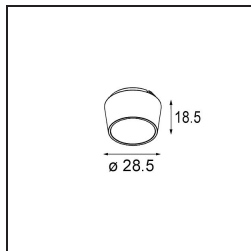

14192032 Snoot ø26 black