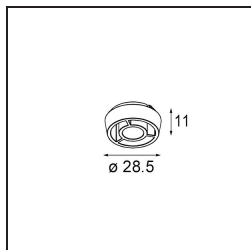

14193032 Crossblade ø26 black