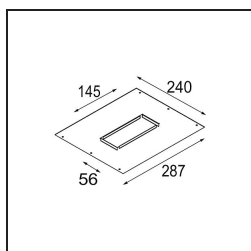

Installatie Accessoires

12291830 Gypkit 240x287x145x56