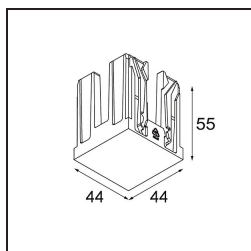

Decoratieve Accessoires

14261009 Qbini blind cover white struc

14261032 Qbini blind cover black struc

14261046 Qbini blind cover gold