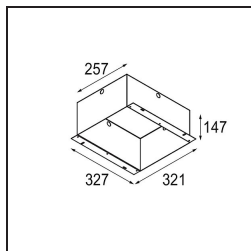

10400330 Conbox 257x327x147

■ Kies een vereist accessoire