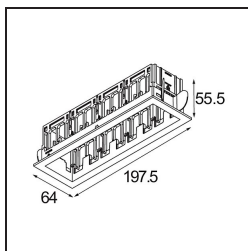

Datum

Klant

Project

Soort

Qbini Frame Recessed 4x Black Structure

Specificaties

| | |
|-------------------------------------|--|
| Materiaal | 14174032 |
| Lamp inbegrepen | Neen |
| Aantal Lichtbronnen | 4 |
| IP-klasse | 55 |
| Gloeidraadtest (°C) | 960 |
| Binnen/Buiten | Binnen |
| Toepassing | Plafond, Wand |
| Montage | Inbouw |
| Verstelbaarheid | Not Applicable |
| Primaire Kleur & Primaire Afwerking | Zwart, Structuur |
| Brutogewicht (g) | 205,0 |
| Opmerking | <ul style="list-style-type: none"> • Qbini spot niet inbegrepen • Dit is geen compleet product. Qbini Frame en Qbini spots vereist. • Dit is geen compleet product. Qbini Frame en Qbini spots vereist. |