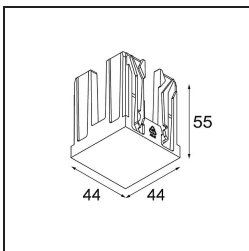

Decoratieve Accessoires

14261009 Qbini blind cover white struc

14261032 Qbini blind cover black struc

14261046 Qbini blind cover gold