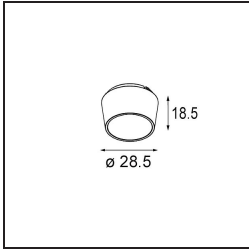

14192032 Snoot ø26 black