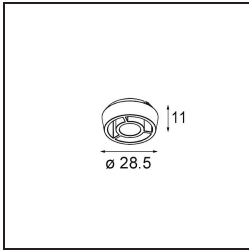

Optische Accessoires

14193032 Crossblade ø26 black