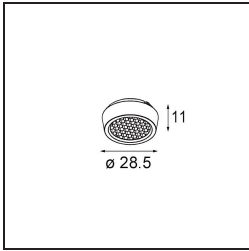

14191032 Honeycomb ø26 black