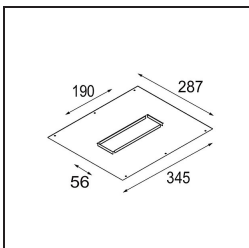

Installatie Accessoires

12291930 Gypkit 345x287x190x56