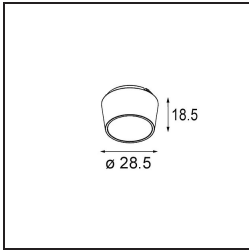

Optische Accessoires

14192032 Snoot ø26 black