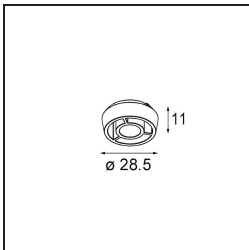

14193032 Crossblade ø26 black