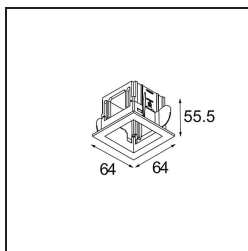

 Datum

 Klant

 Project

 Soort

Qbini Frame Recessed 1x White Structure

Qbini, een combinatie van 'kubus' en 'mini', is een modulaire, miniatuur led-oplossing voor extreem speelse toepassingen. Qbini Frame is verkrijgbaar in vierkante en rechthoekige frames die staan te wachten tot jij kiest uit talloze designopties en lichteffecten. Van piepkleine accentverlichting tot algemene lichtmodules.

Specificaties

Materiaal	14171009
Lamp inbegrepen	Neen
Aantal Lichtbronnen	1
IP-klasse	55
Gloeidraadtest (°C)	960
Binnen/Buiten	Binnen
Toepassing	Plafond, Wand
Montage	Inbouw
Verstelbaarheid	Not Applicable
Primaire Kleur & Primaire Afwerking	Wit, Structuur
Brutogewicht (g)	102,0
Opmerking	<ul style="list-style-type: none"> • Qbini spot niet inbegrepen • Dit is geen compleet product. Qbini Frame en Qbini spots vereist. • Dit is geen compleet product. Qbini Frame en Qbini spots vereist.