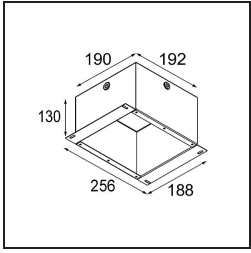

10889830 Conbox 192x190x130

■ Kies een vereist accessoire