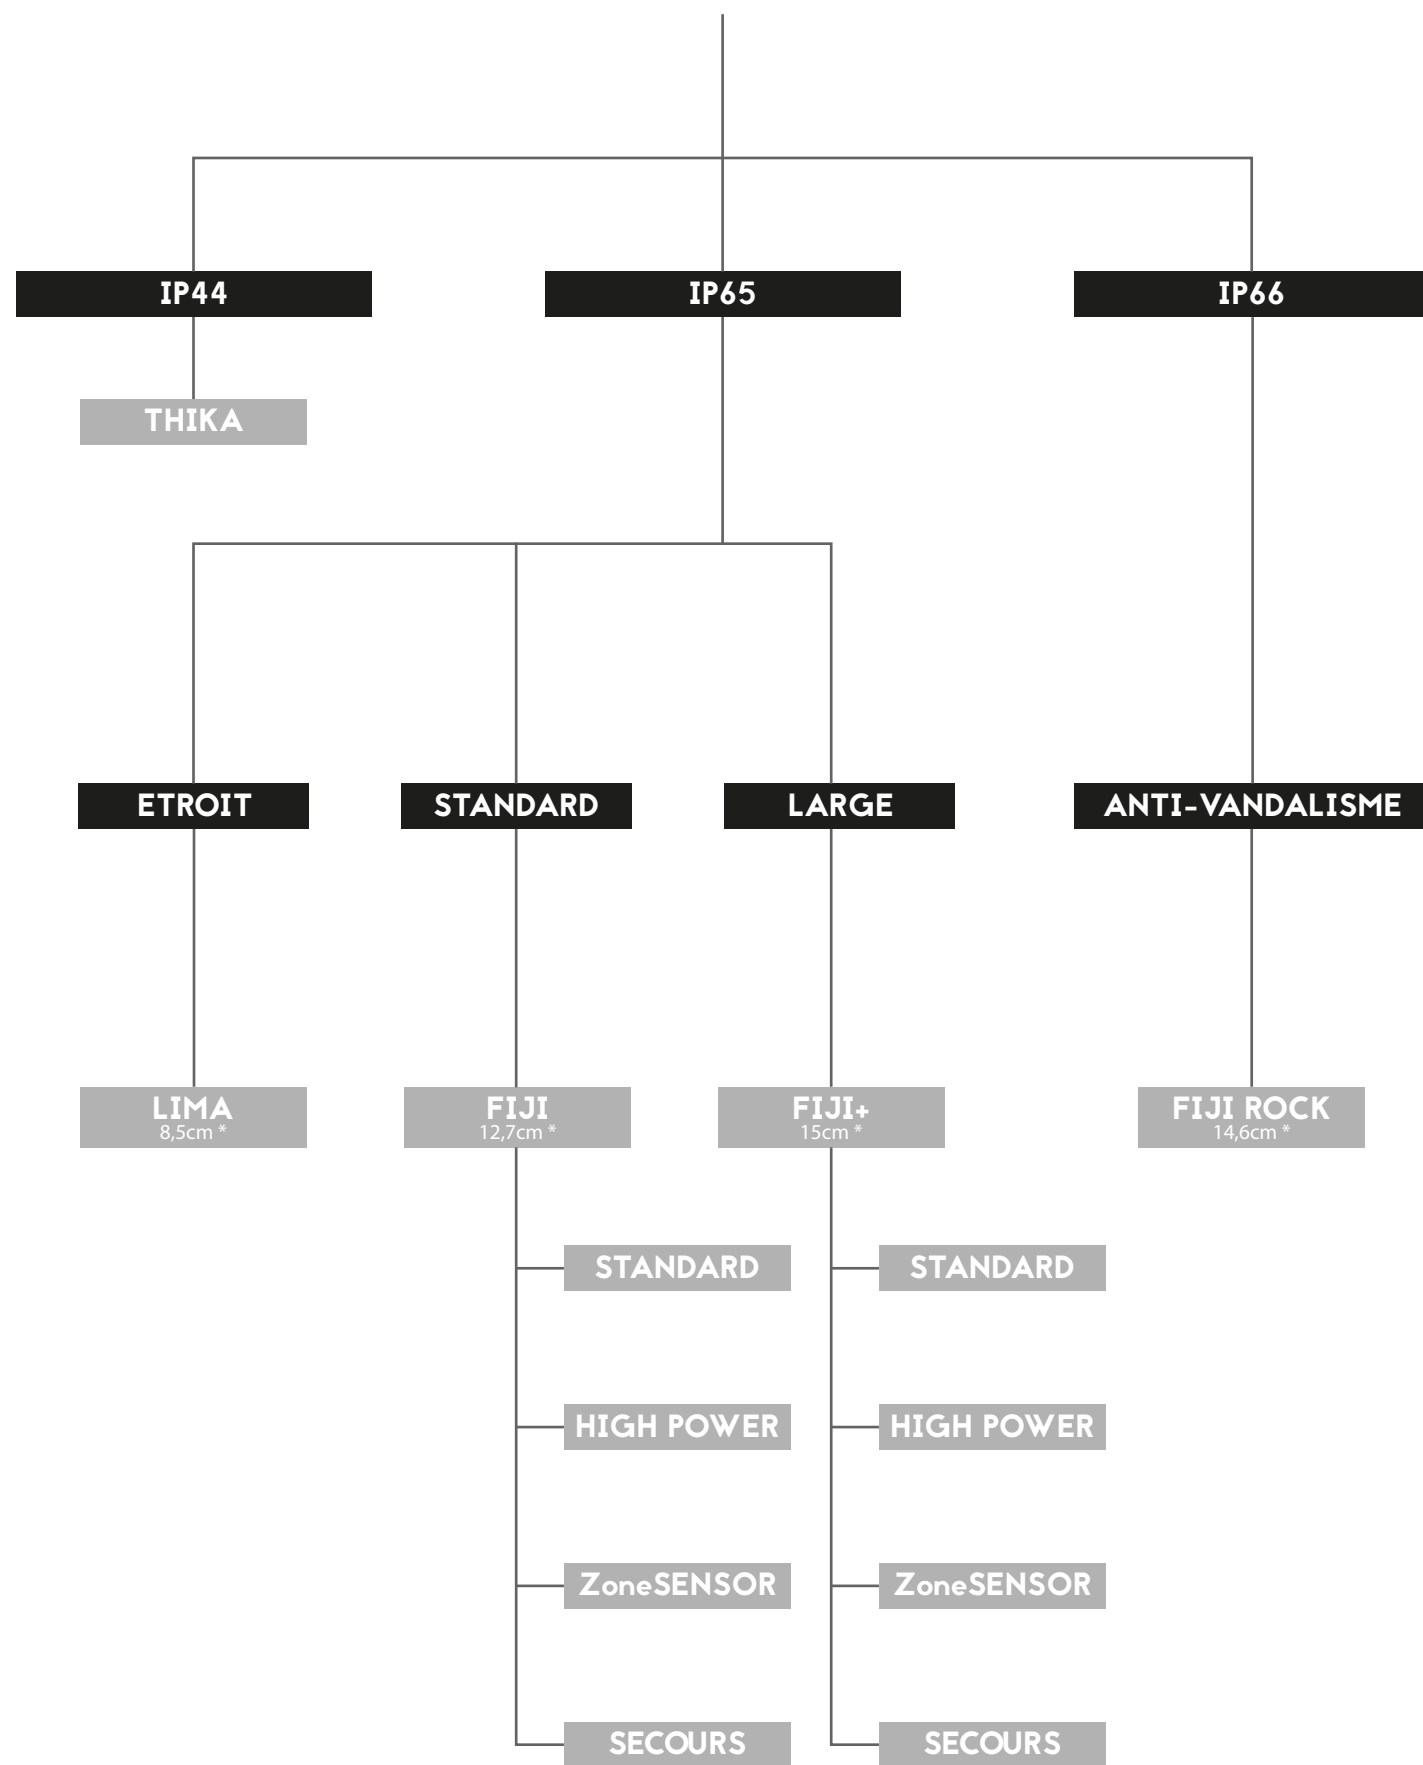

Choisissez votre armature hermétique

Toutes les armatures hermétiques Teco Professional sont disponibles en 3 longueurs (60-120-150cm).

* Largeur

Avec les armatures hermétiques LED FIJI, vous optez pour la référence du marché et une infinité de possibilités. Puissant et performant, le FIJI ne craint ni la poussière ni l'humidité. Idéal pour vos lieux de passage et d'activité : parkings, entrepôts, garages,... et ses composants sont de la plus haute qualité et de marques reconnues.

Il se décline également en variante large FIJI+, offrant câble traversant et multiples entrées pour s'adapter à toutes les situations, tout en préservant tous les avantages appréciés par les installateurs.

Avec le FIJI ROCK et sa résistance à toute épreuve et avec le LIMA, qui trouve sa place tant dans les endroits les plus restreints que dans les budgets les plus serrés, notre gamme d'armatures hermétiques vous surprendra par sa versatilité.

THIKA IP44, c'est le produit idéal pour celles et ceux qui misent sur un éclairage confortable et fonctionnel, sans rogner sur la qualité.

IP44

THIKA

	T° de couleur (kelvin)	Puissance	Im output	Câble traversant	Largeur	Entrée de câble	Samsung LED	Driver Philips	Emergency	ENEC
	TFA__LED001	4000 K	20 W > 60 W	2200 - 6600	98	2	•			
	TFA__LED002	3000 K	20 W > 60 W	2000 - 6500	98	2	•			

THIKA

IP65

LIMA

	T° de couleur (kelvin)	Puissance	Im output	Câble traversant	Largeur	Entrée de câble	Samsung LED	Driver Philips	Emergency	ENEC
	TFL__LEDSL1 OU TFL__LEDSL3 (dès fin 2019 : output ajustable)	4000 K	21 W > 60 W	2200 - 6600	85	3	•			

LIMA

FIJI

	TFL__LED0P1	4000 K	12 W > 60 W	1200 - 7200	127	5	•	•	•	
	TFL__LED0P2	3000 K	12 W > 60 W	1080 - 6500	127	5	•	•	•	

FIJI HIGH POWER

	TFL258LEDH01	4000 K	100 W	8000	127	5				

FIJI EMERGENCY (1H)

	TFL__LEDEP1*	4000 K	20 W > 60 W	2400 - 7200	127	5	•	•	•	

* Non disponible en 60cm

IP65

Avec câble traversant et 11 entrées

FIJI+

	T° de couleur (kelvin)	Puissance	Im output	Câble traversant	Largeur	Entrée de câble	Samsung LED	Driver Philips	Emergency	ENEC
	TFL__LED0P3	4000 K	12 W > 60 W	1200 - 7200	•	150	11	•	•	
	TFL__LED0P4	3000 K	12 W > 60 W	1080 - 6500	•	150	11	•	•	

FIJI+ HIGH POWER

	TFL258LEDHP3	4000 K	80 W	8000	•	150	11	•	•	

FIJI+ EMERGENCY (1H)

	TFL__LEDEP3*	4000 K	20 W > 60 W	2400 - 7200	•	150	11	•	•	•

(Disponible fin 2019)

FIJI+ DALI

	TFL__LED0D3*	4000 K	35 W > 100 W	4800 - 12 000	•	150	11	•	•	

FIJI+

* Non disponible en 60cm

ANTI-VANDALISME (IP66)

FIJI ROCK

	T° de couleur (kelvin)	Puissance	Im output	Câble traversant	Largeur	Entrée de câble	Samsung LED	Driver Philips	Emergency	ENEC
	TFL__LEDAV1	4500 K	40 W > 110 W	3000 - 9000	146	2				

FIJI ROCK

Garantie 5 ans**

** Sauf batteries