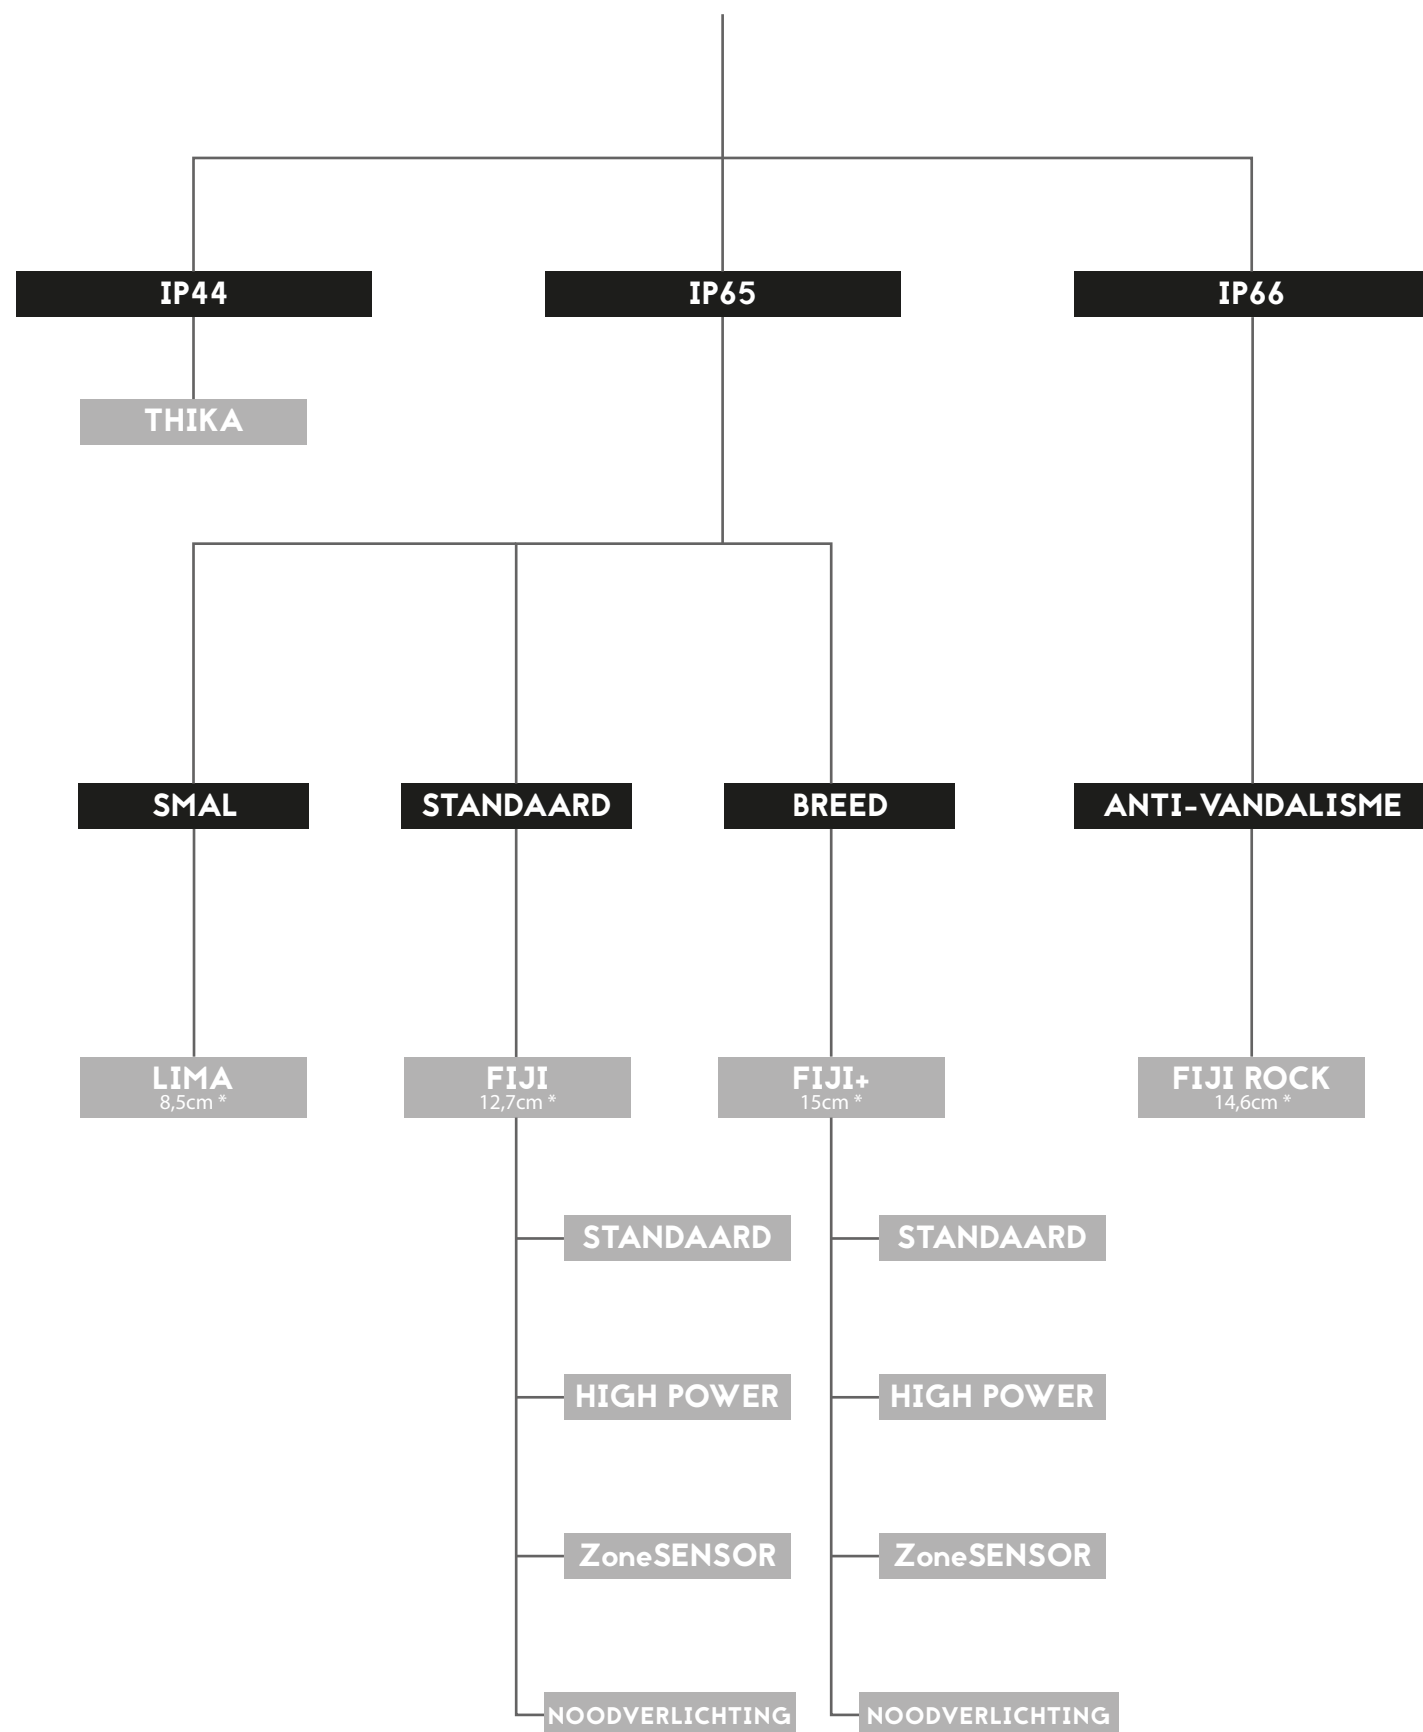

Kies uw waterdichte armatuur

Alle spatwaterdichte Teco Professional armaturen zijn verkrijgbaar in 3 lengtes (60-120-150cm).

* Breedte

Met de FIJI waterdichte armaturen kiest u voor dé referentie op de markt en oneindig veel mogelijkheden. Krachtig en doeltreffend als hij is, vreest FIJI noch stof noch vocht. Ideaal voor doorgangszones en werkplekken : parkings, magazijnen, garages,... met onderdelen van steeds hogere kwaliteit en bekende merken.

Dit armatuur manifesteert zich ook in de bredere FIJI+, met een doorvoerkabel en meerdere ingangen om zich makkelijk aan te passen aan eender welke situatie met behoud van alle voordelen die de installateurs zo hard appreciëren.

Ons gamma waterdichte armaturen verbaast u zeker en vast met haar veelzijdigheid want we mogen bovendien deze twee niet vergeten : FIJI ROCK en zijn bestendigheid tegen alle mogelijke tests. Maar ook LIMA, die zowel zijn draai vindt op de smalste locaties als in de meest beperkte budgetten !

THIKA IP44 ; het ideale product voor wie een comfortabele en functionele verlichting wenst, zonder te bekribbelen op de kwaliteit.

IP44 THIKA

	T° van kleur (kelvin)	Verbruik	lm output	Doorvoerkabel	Breedte	Kabelingang	Samsung LED	Driver Philips	Emergency	ENEC
	TFA__LED001	4000 K	20 W > 60 W	2200 - 6600	98	2	•			
	TFA__LED002	3000 K	20 W > 60 W	2000 - 6500	98	2	•			

THIKA

IP65 LIMA

	T° van kleur (kelvin)	Verbruik	lm output	Doorvoerkabel	Breedte	Kabelingang	Samsung LED	Driver Philips	Emergency	ENEC
	TFL__LEDSL1 ou TFL__LEDSL3	4000 K	21 W > 60 W	2200 - 6600	85	3	•			
			(vanaf eind 2019 : variabele output)							

LIMA

FIJI

	TFL__LED0P1	4000 K	12 W > 60 W	1200 - 7200	127	5	•	•	•	
	TFL__LED0P2	3000 K	12 W > 60 W	1080 - 6500	127	5	•	•	•	
	TFL258LEDH01	4000 K	100 W	8000	127	5				
	TFL__LEDEP1	4000 K	20 W > 60 W	2400 - 7200	127	5	•	•	•	

FIJI

*Niet verkrijgbaar in 60cm

IP65 FIJI+

Met doorvoerkabel en 11 ingangen

	T° van kleur (kelvin)	Verbruik	lm output	Doorvoerkabel	Breedte	Kabelingang	Samsung LED	Driver Philips	Emergency	ENEC
	TFL__LED0P3	4000 K	12 W > 60 W	1200 - 7200	•	150	11	•	•	
	TFL__LED0P4	3000 K	12 W > 60 W	1080 - 6500	•	150	11	•	•	
	TFL258LEDHP3	4000 K	80 W	8000	•	150	11	•	•	
	TFL__LEDEP3*	4000 K	20 W > 60 W	2400 - 7200	•	150	11	•	•	•
	TFL__LED0D3*	4000 K	35 W > 100 W	4800 - 12 000	•	150	11	•	•	

FIJI+

*Niet verkrijgbaar in 60cm

ANTI-VANDALISME (IP66) FIJI ROCK

	T° van kleur (kelvin)	Verbruik	lm output	Doorvoerkabel	Breedte	Entrée de câble	Samsung LED	Driver Philips	Emergency	ENEC
	TFL__LEDAV1	4500 K	40 W > 110 W	3000 - 9000	146	2				

FIJI ROCK

5 jaar waarborg**

**Uitgezonderd batterijen