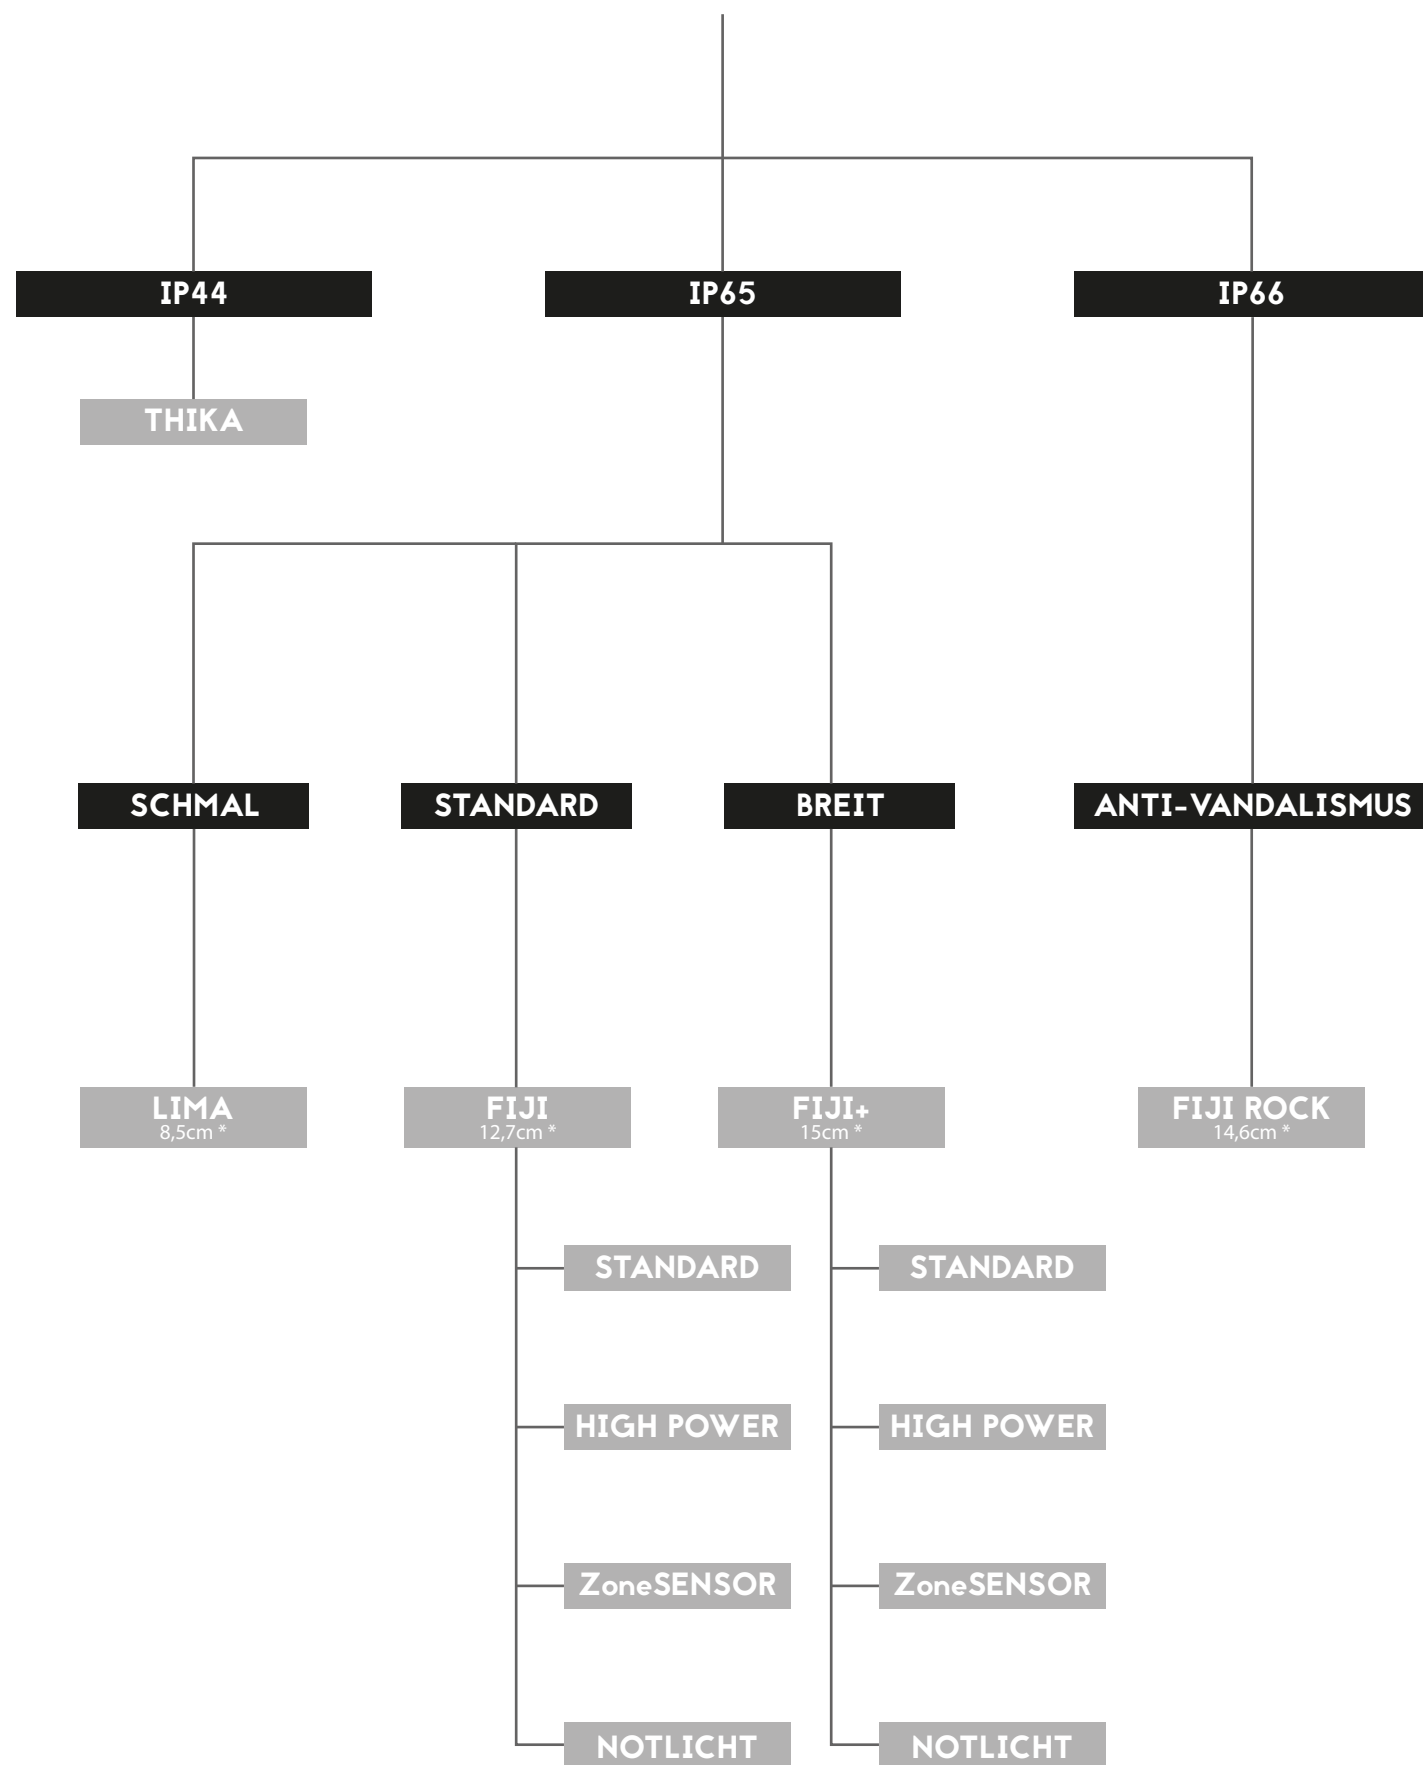

LED FEUCHTRAUMLEUCHE

Wählen Sie Ihre Feuchtraumleuchte

Alle Teco Professional -Armaturen sind erhältlich in 3 Längen (60 – 120 – 150cm).

* Breite

Mit den hermetisch dichten FIJI LED-Armaturen entscheiden Sie sich für die Marktreferenz und eine unbegrenzte Anzahl von Möglichkeiten. So leistungsstark und effizient wie sie ist, schreckt die FIJI auch nicht vor Staub und Feuchtigkeit zurück. Diese Leuchte ist ideal für Durchgangsbereiche und Arbeitsplätze sowie Parkplätze, Lager, Garagen, ... Ihre Komponenten sind von höchster Qualität und von anerkannten Marken.