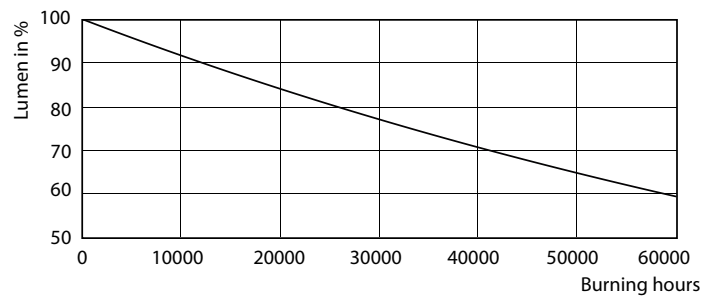

Levensduur

MASTER LEDspotLV AR111 75W G53 940 40D

MASTER LEDspotLV AR111 75W G53 940 40D