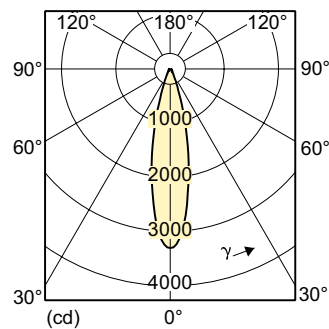

Fotometrische gegevens

MASTER LEDspot LV AR111 75W G53 930 24D