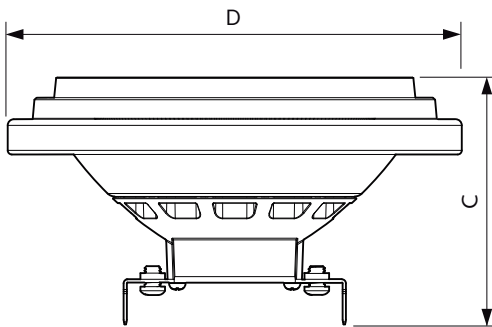

Maatschets

LED D 15-75W 930 AR111 24D

Product	D	C
MAS LEDspotLV D 15-75W 930 AR111 24D	111 mm	62 mm

Fotometrische gegevens

MASTER LEDspot LV AR111 75W G53 930 24D

MASTER LEDspot LV AR111

Fotometrische gegevens