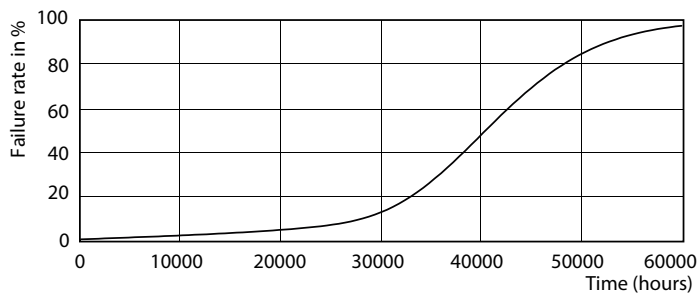

Levensduur

MASTER LEDspotLV AR111 75W G53 940 40D

MASTER LEDspotLV AR111 75W G53 940 40D