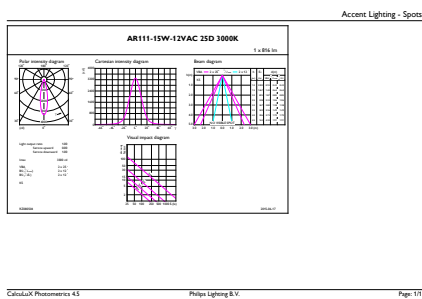

Maatschets

LED D 15-75W 930 AR111 24D

Product	D	C
MAS LEDspotLV D 15-75W 930 AR111 24D	111 mm	62 mm

Fotometrische gegevens

MASTER LEDspot LV AR111 75W G53 930 24D

MASTER LEDspot LV AR111

Fotometrische gegevens