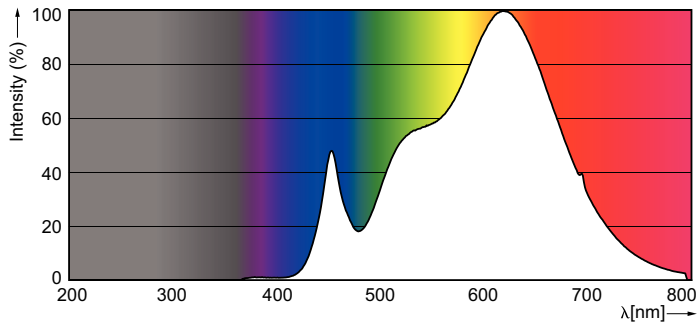

Product gegevens

Algemene informatie		Lichtstroom (opgegeven) (nom.)	
Lampvoet	G53 [G53]	Lichtsterkte (nom.)	4000 cd
Nominale levensduur (nom.)	40000 h	Kleuraanduiding	Wit (WH)
Schakelcyclus	50.000X	Opgegeven bundelbreedte	24 °
Technisch type	15-75W	Gecorreleerde kleurtemperatuur (nom.)	3000 K
Eisen aan armatuurontwerp		Lichtrendement lamp (opgegeven) (nom.)	54,00 lm/W
Kleurcode	930 [CCT of 3000K]	Kleurconsistentie	<3
Bundelhoek (nom.)	24 °	Kleurweergave-index (nom.)	90
Lichtverdeling	24D [Medium beam]	LLmf bij einde nominale levensduur (nom.)	70 %
Lichtstroom (nom.)	810 lm	Lichtstroom in conus van 90°	810 lm

Maatschets

LED D 15-75W 930 AR111 24D

Product	D	C
MAS LEDspotLV D 15-75W 930 AR111 24D	111 mm	62 mm

Fotometrische gegevens

MASTER LEDspot LV AR111 75W G53 930 24D

MASTER LEDspot LV AR111

Fotometrische gegevens