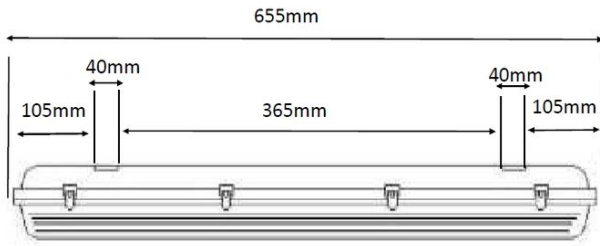

TFL 118/218