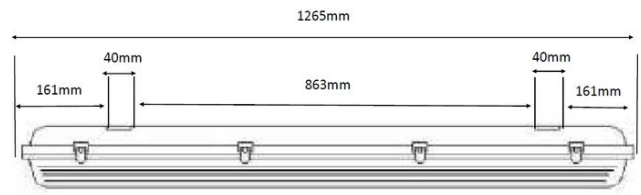

TFL 136/236