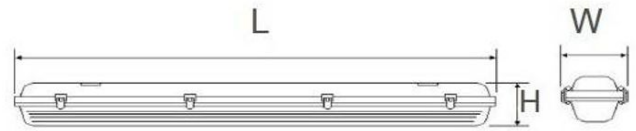

Simple	Double	L x W x H	# clips
14W 4000K	25W 4000K	655 x 127 x 88mm	6 clips inox
14W 3000K	25W 3000K	655 x 127 x 88mm	6 clips inox
25W 4000K	49W 4000K	1265 x 127 x 88mm	10 clips inox
25W 3000K	49W 3000K	1265 x 127 x 88mm	10 clips inox
35W 4000K	69W 4000K	1555 x 127 x 88mm	12 clips inox
35W 3000K	69W 3000K	1555 x 127 x 88mm	12 clips inox

Distance		Time dim		Light off		Dim level %		Complete off time	
1	2	3	4	5	6	7	8	9	10
3 M		10 sec		Day		0		24 hrs	
5 M		30 sec		300 lux		10		30 sec	
8 M		5 min		200 lux		20		10 min	
10 M		10 min		50 lux		30		20 min