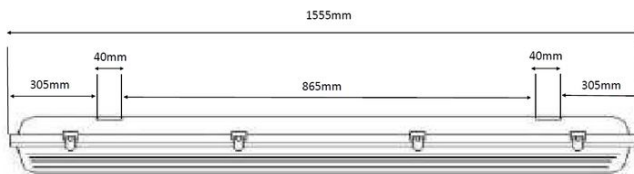

TFL 158/258