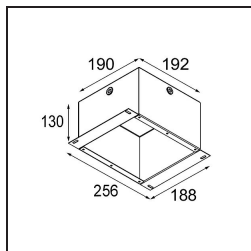

10889830 Conbox 192x190x130

■ Kies een vereist accessoire