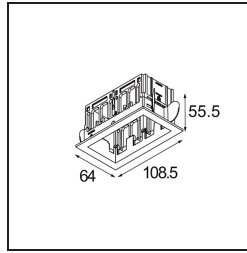

Qbini Frame Recessed 2x Black Structure

Qbini, een combinatie van 'kubus' en 'mini', is een modulaire, miniatuur led-oplossing voor extreem speelse toepassingen. Qbini Frame is verkrijgbaar in vierkante en rechthoekige frames die staan te wachten tot jij kiest uit talloze designopties en lichteffecten. Van piepkleine accentverlichting tot algemene lichtmodules.

Specificaties

Materiaal	14172032
Lamp inbegrepen	Neen
Aantal Lichtbronnen	2
IP-klasse	55
Gloeidraadtest (°C)	960
Binnen/Buiten	Binnen
Toepassing	Plafond, Wand
Montage	Inbouw
Verstelbaarheid	Not Applicable
Primaire Kleur & Primaire Afwerking	Zwart, Structuur
Brutogewicht (g)	140,0
Opmerking	<ul style="list-style-type: none"> • Qbini spot niet inbegrepen • Dit is geen compleet product. Qbini Frame en Qbini spots vereist. • Dit is geen compleet product. Qbini Frame en Qbini spots vereist.