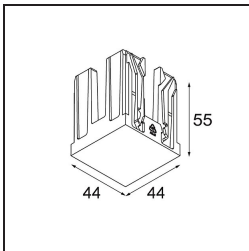

Decoratieve Accessoires

14261009 Qbini blind cover white struc

14261032 Qbini blind cover black struc

14261046 Qbini blind cover gold