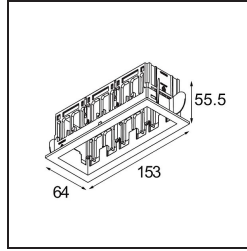

Qbini Frame Recessed 3x Black Structure

Qbini, een combinatie van 'kubus' en 'mini', is een modulaire, miniatuur led-oplossing voor extreem speelse toepassingen. Qbini Frame is verkrijgbaar in vierkante en rechthoekige frames die staan te wachten tot jij kiest uit talloze designopties en lichteffecten. Van piepkleine accentverlichting tot algemene lichtmodules.

Specificaties

Materiaal	14173032
Lamp inbegrepen	Neen
Aantal Lichtbronnen	3
IP-klasse	55
Gloeidraadtest (°C)	960
Binnen/Buiten	Binnen
Toepassing	Plafond, Wand
Montage	Inbouw
Verstelbaarheid	Not Applicable
Primaire Kleur & Primaire Afwerking	Zwart, Structuur
Brutogewicht (g)	175,0
Opmerking	<ul style="list-style-type: none"> • Qbini spot niet inbegrepen • Dit is geen compleet product. Qbini Frame en Qbini spots vereist. • Dit is geen compleet product. Qbini Frame en Qbini spots vereist.