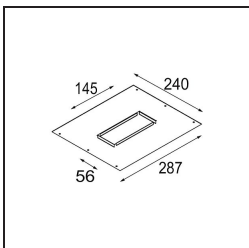

Installatie Accessoires

12291830 Gypkit 240x287x145x56