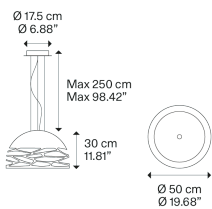

Kelly small dome 50

Light source

E27 Classic A60
3 × max 46 W Eco

or

E27 LED
3 × 25 W

W / L max 12 cm
W / L max 4.72"

Structure: Metal

Matte White – 9010

Code

14126 1000

14126 2000

14126 3500

14126 4500

Net weight: 6.00 kg

Parcels: 1

IP20

Energy Saving

Dim

Kelly small dome 50

E27 Classic A60
3 × max 46 W Eco

Photometric data

E27 LED
3 × 25 W

W / L max 12 cm
W / L max 4.72"

Options of Kelly