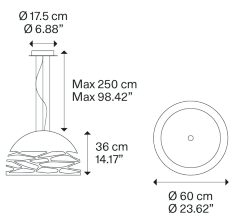

#### Light source

E27 Classic A60  
3 × max 46 W Eco

or

E27 LED  
3 × 25 W

W / L max 12 cm  
W / L max 4.72"

Energy Saving

Dim

Kelly medium dome 60

E27 Classic A60  
3 x max 46 W Eco

Photometric data

E27 LED  
3 x 25 W

W / L max 12 cm  
W / L max 4.72"

Options of Kelly