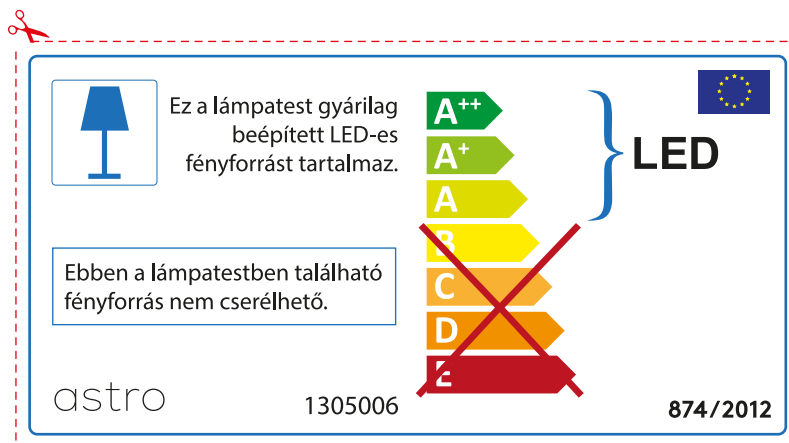

HUNGARIAN

Kérjük, ellenőrizze, hogy a fényforrások foglalata megfelel-e a lámpatest által előírtaknak, ugyanis a különböző márkák eltérhetnek egymástól