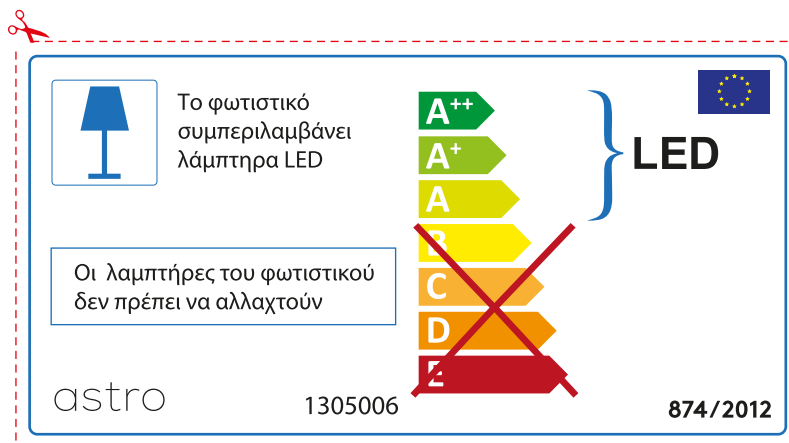

**A++**  
**A+**  
**A**  
~~**B**~~  
~~**C**~~  
~~**D**~~  
~~**E**~~ } **LED**

Замена ламп в этом светильнике невозможна.

874/2012 

 Этот светильник содержит встроенный светодиодный источник света (LED).

**A++**  
**A+**  
**A**  
~~**B**~~  
~~**C**~~  
~~**D**~~  
~~**E**~~ } **LED** 

Замена ламп в этом светильнике невозможна.

astro 1305006 **874/2012**

## GREEK

Ελέγξτε προσεκτικά τις διαστάσεις του λαμπτήρα ώστε να είναι κατάλληλοι για το συγκεκριμένο φωτιστικό γιατί οι διαστάσεις ίδιου τύπου λαμπήρα πολλές φορές διαφέρουν ανάλογα την εταιρία κατασκευής