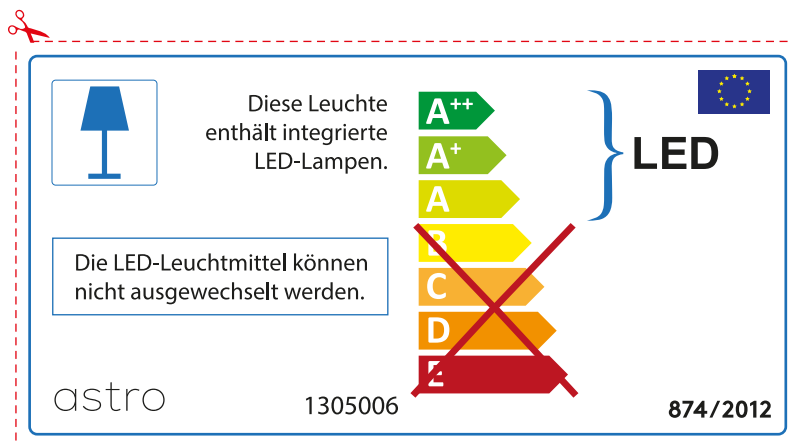

GERMAN

Bitte überprüfen Sie, ob die Abmessungen der Lampe für die Armatur passend sind, da die Größe der Lampen zwischen verschiedenen Marken variieren können