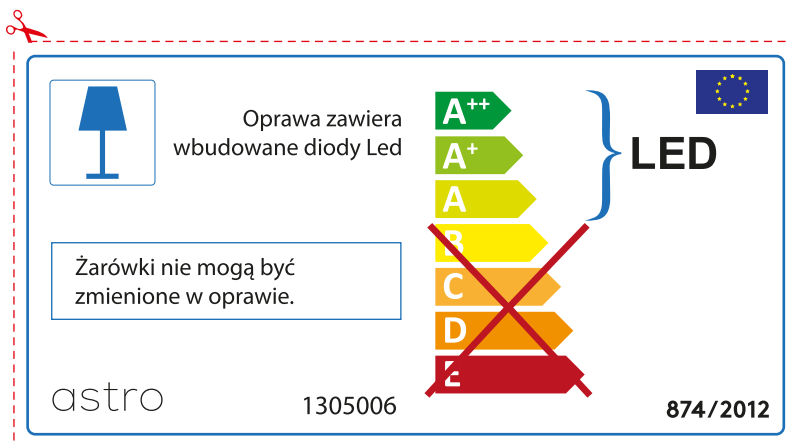

POLISH

Proszę sprawdzić wymiary żarówki czy pasują do danej oprawy , gdyż rozmiary żarówek mogą się różnić w zależności od producenta